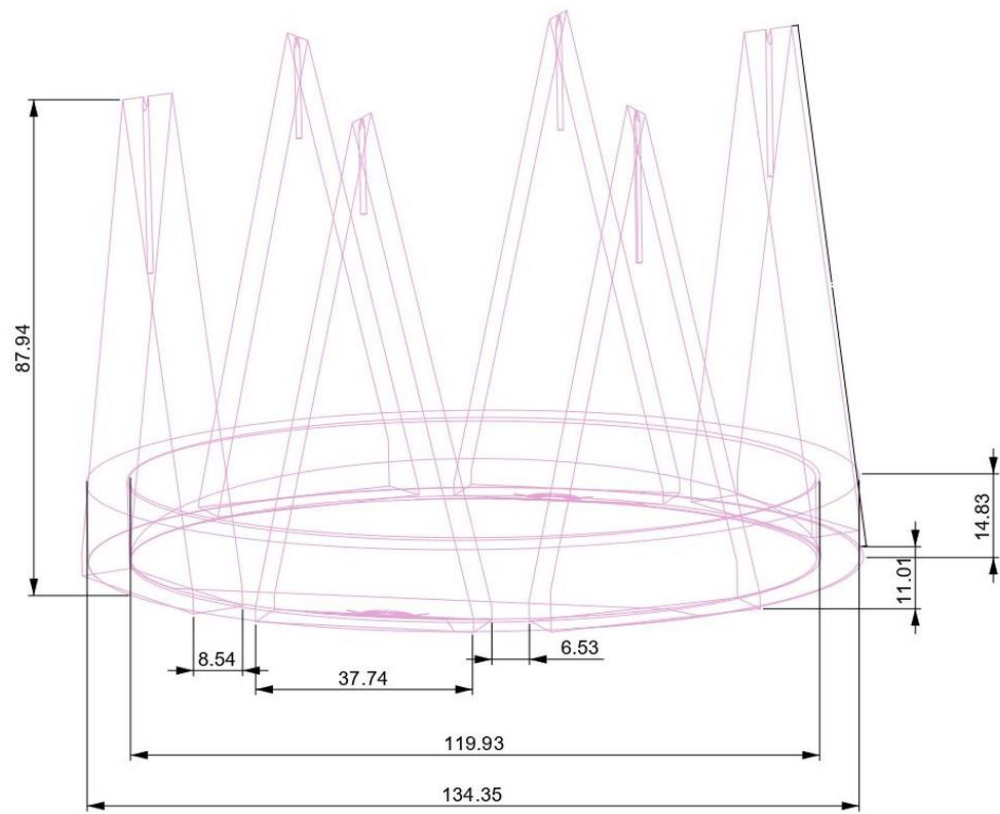

Марија Георгиевска Ристовска

Академија за ентериер и продукт
дизајн

Презентација

Дизајн процес (дизајн на продукт)

Дизајн на ентериер

Дизајн студио (прототип на продукт)

Дизајн процес
Садови за сол и црвен бибер

Дизајн процес
Садови за сол и црвен бибер

Дизајн процес
Садови за сол и црвен бибер

Дизајн процес
Стол за дегустација
на вино

Дизајн процес
Стол за дегустација
на вино

Дизајн процес
Стол за дегустација
на вино