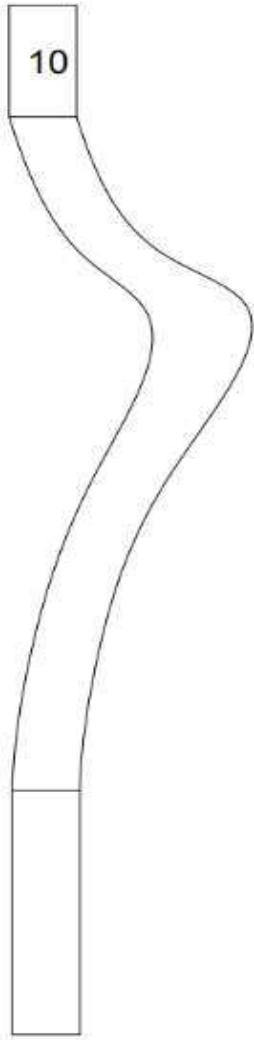

ПОРТФОЛИО

ЕМА КОСТОВСКА

- ДИЗАЈН НА ЕНТЕРИЕР
- ПРОТОТИП
- ПРОДУКТ ДИЗАЈН

ДИЗАЈН НА ЕНТЕРИЕР

ΚΥΪΑ 80 Μ²

Οσнова

ПРИВАТНИ ПРОЕКТИ

Кујна

Тоалет

ПРОДУКТ ДИЗАЈН

Идеја

Технички цртеж

3D цртежи

ПРОТОТИП

Оригами

2 парчиња

2 парчиња

2д цртеж

3D цртеж

ВИ БЛАГОДАРАМ НА
ВНИМАНИЕТО 😊

КОНТАКТ: KOSTOVSKAEMA16@YAHOO.COM