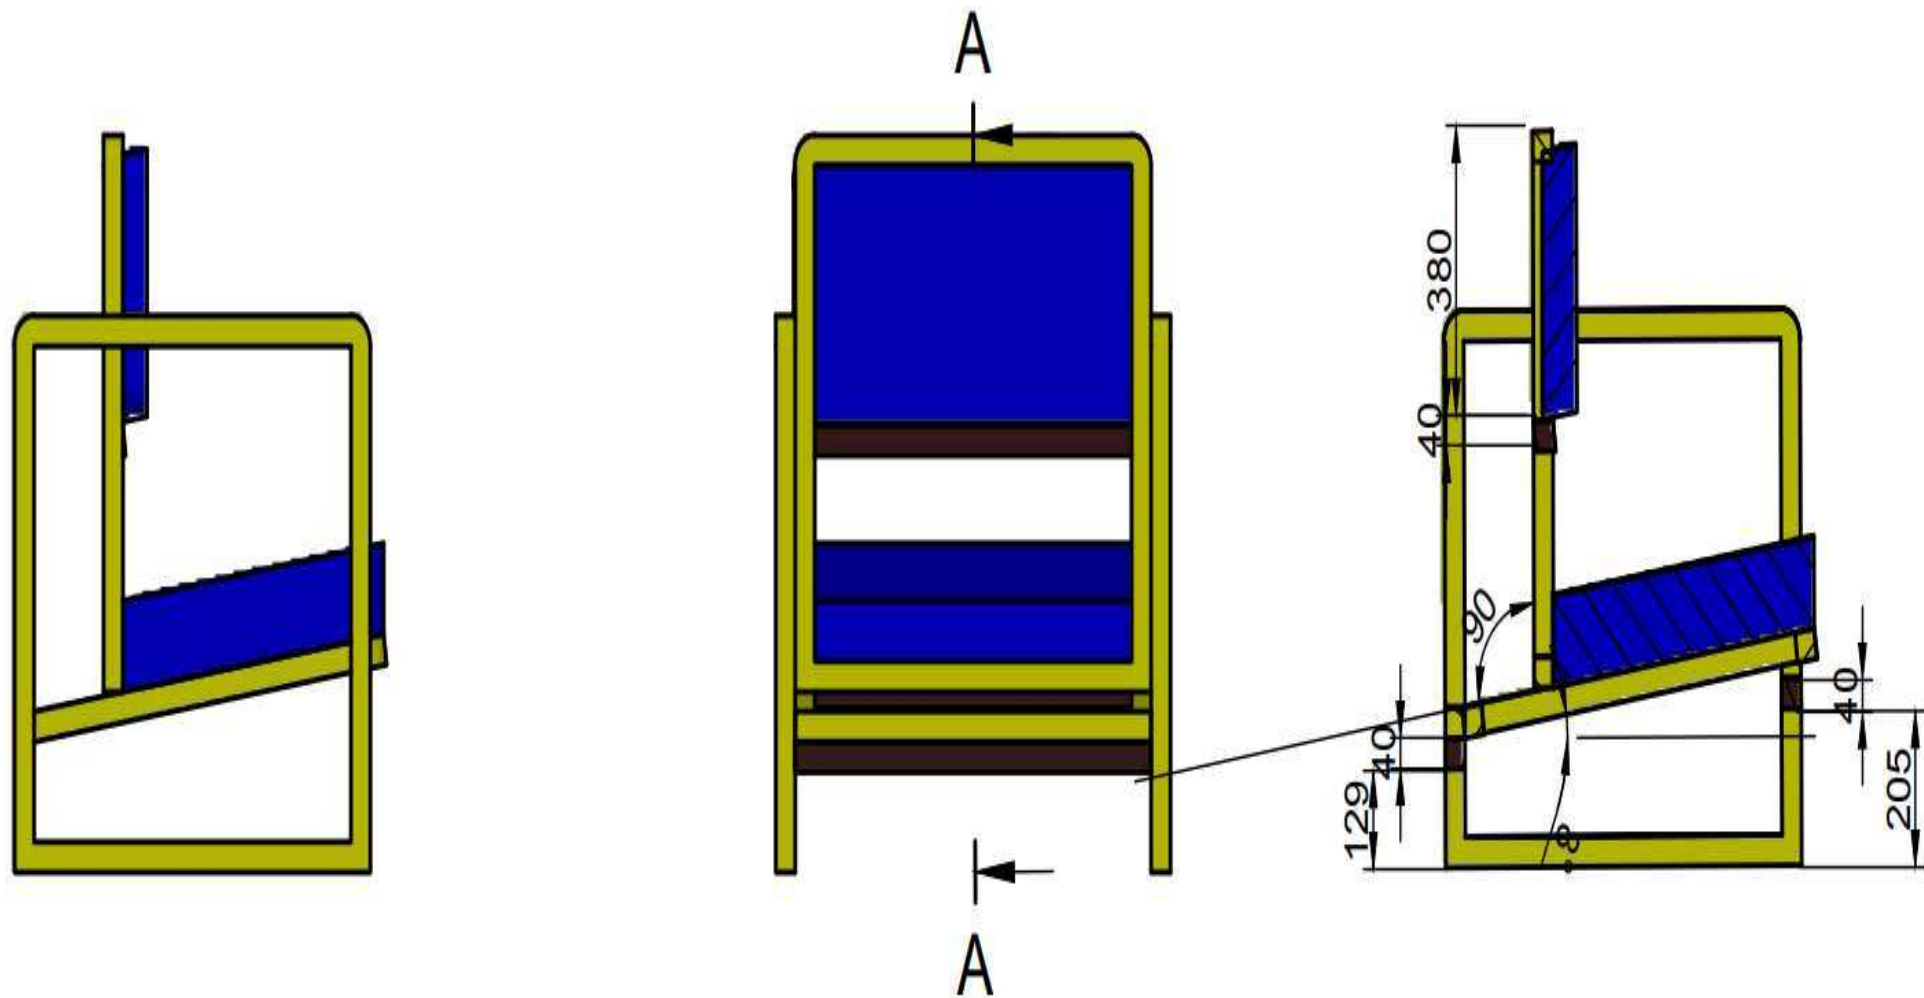

ПОРТФОЛИО

ЕМА КОСТОВСКА

- ДИЗАЈН НА ЕНТЕРИЕР
- ПРОТОТИП
- ПРОДУКТ ДИЗАЈН

ДИЗАЈН НА ЕНТЕРИЕР

ΚΥΪΑ 80 Μ²

Οσнова

ПРИВАТНИ ПРОЕКТИ

Кујна

Тоалет

ПРОДУКТ ДИЗАЈН

Идеја

Технички цртеж

3D цртежи

ПРОТОТИП

Оригами

2 парчиња