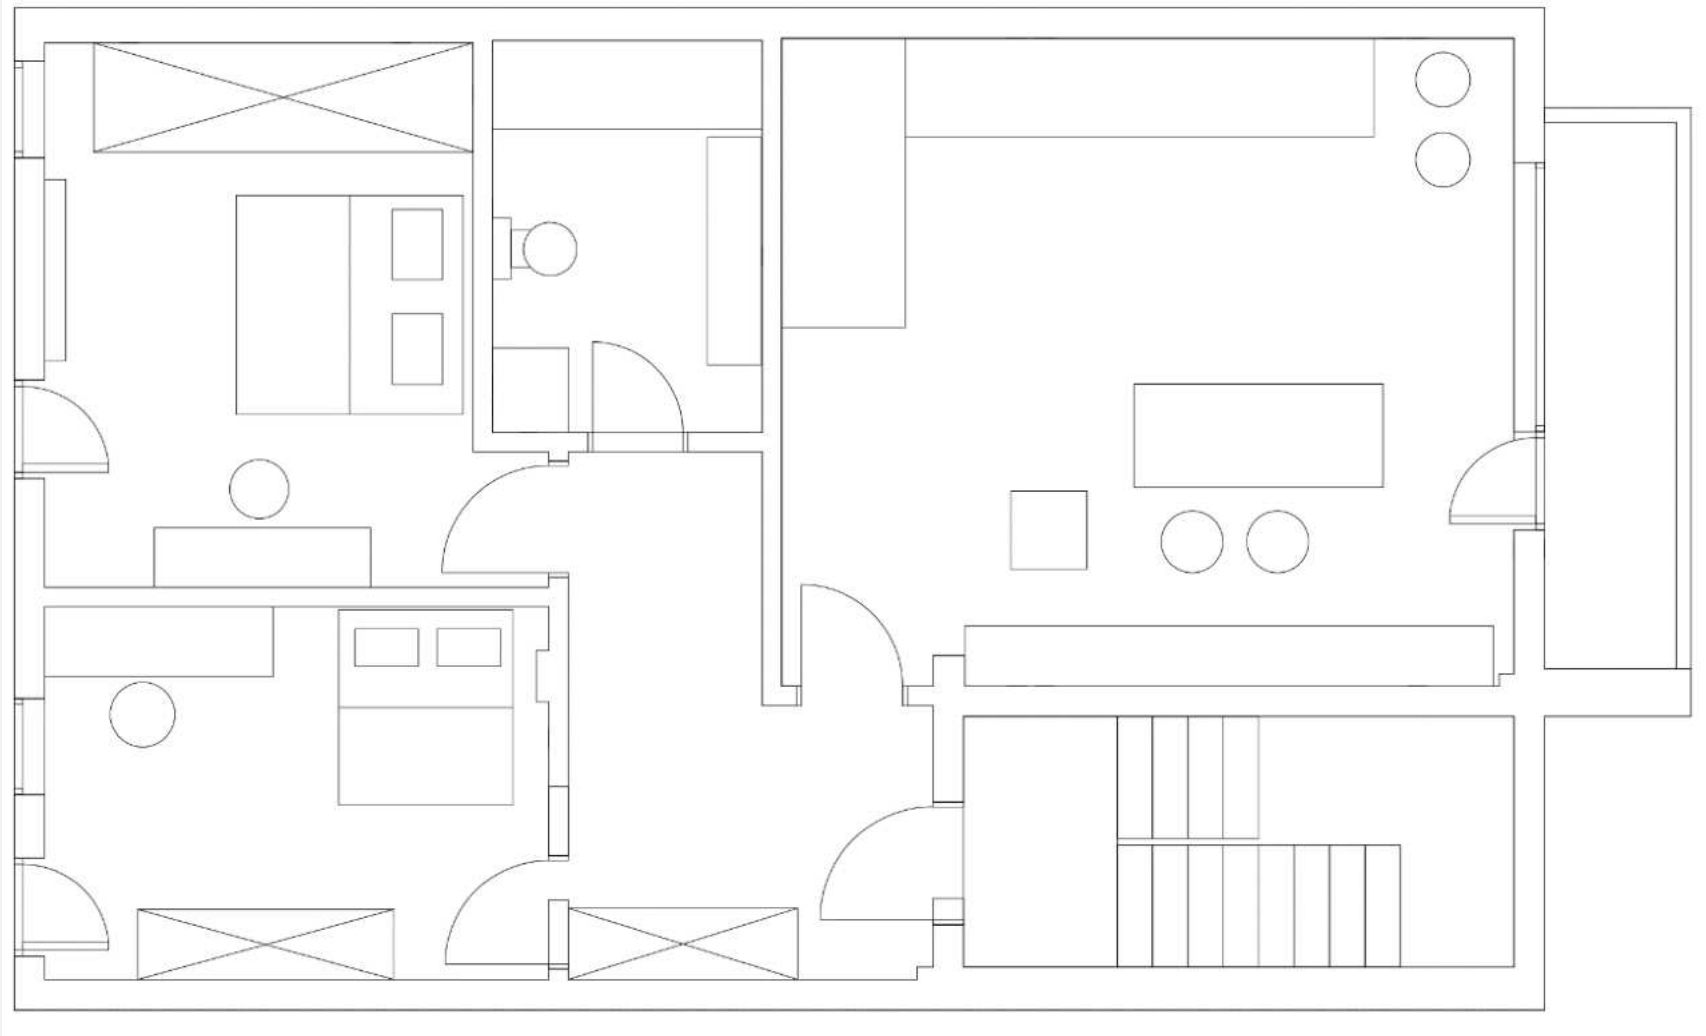

ПОРТФОЛИО

ЕМА КОСТОВСКА

- ДИЗАЈН НА ЕНТЕРИЕР
- ПРОТОТИП
- ПРОДУКТ ДИЗАЈН

ДИЗАЈН НА ЕНТЕРИЕР

ΚΥΪΑ 80 Μ²

Οσнова

ПРИВАТНИ ПРОЕКТИ

Кујна

Тоалет

ПРОДУКТ ДИЗАЈН

Идеја

Технички цртеж

3D цртежи

ПРОТОТИП

Оригами

2 парчиња