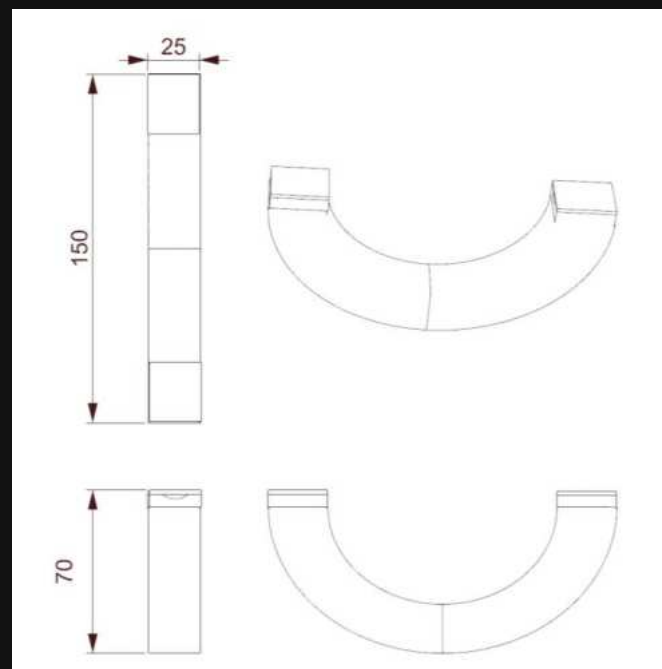

ТАГА

ПОЛАРИЗАЦИЈА (КОМЕДИЈА-ТРАГЕНДИЈА)

ДИЗАЈН НА ШИШЕ ЗА СОЛ И БИБЕР

СКИЦА

ТЕХНИЧКИ ЦРТЕЖ

ПОЛАРИЗАЦИЈА (КОМЕДИЈА-ТРАГЕНДИЈА)

ДИЗАЈН НА ШИШЕ ЗА СОЛ И БИБЕР

СКАЛА МАСА