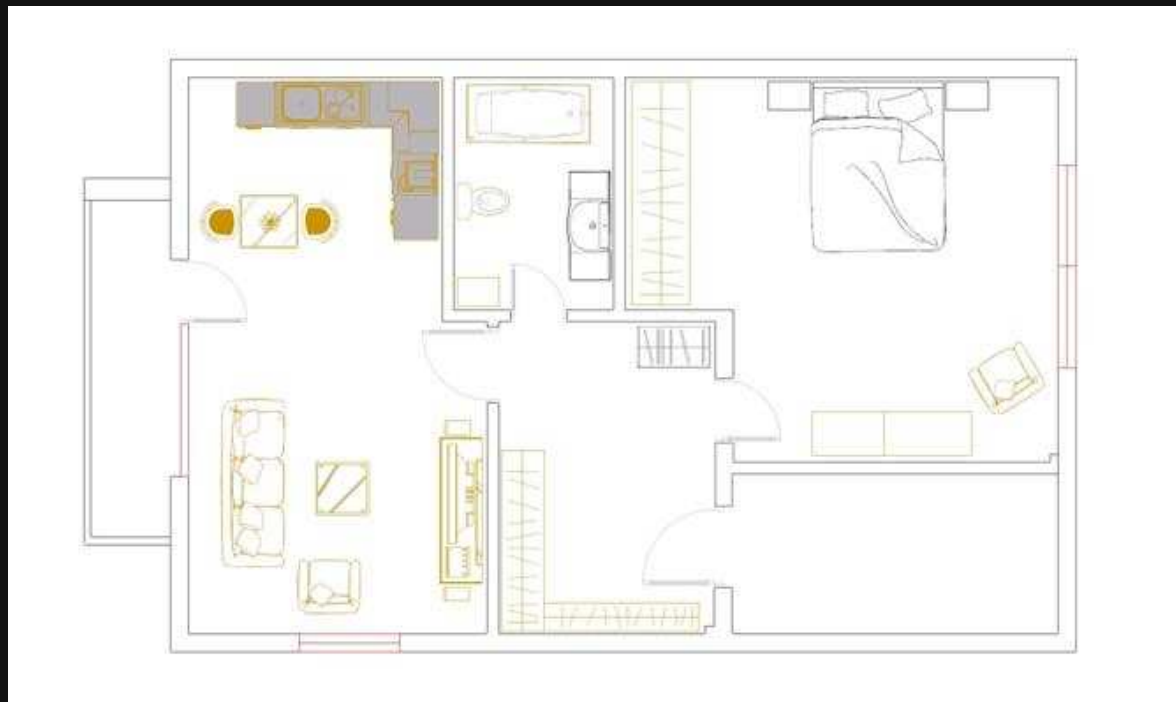

ПРЕУРЕДУВАЊЕ НА СТАНБЕН ПРОСТОР СО КВАДРАТУРА ОД 70М2

Преуредена основа на
стан со мебел