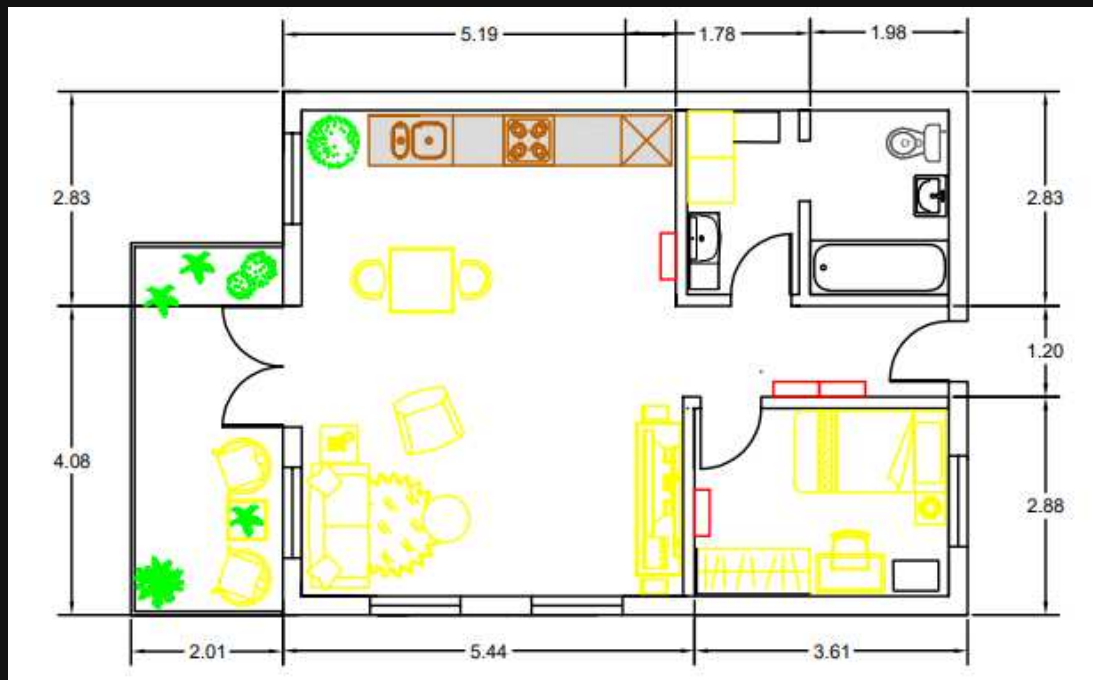

ПРЕУРЕДУВАЊЕ НА СТАНБЕН ПРОСТОР СО КВАДРАТУРА ОД 70М2

Преуредена основа на стан
исцртана во Rhino

ПРЕУРЕДУВАЊЕ НА СТАНБЕН ПРОСТОР СО КВАДРАТУРА ОД 70М2

Преуредена основа на стан
без димензии

ПРЕУРЕДУВАЊЕ НА СТАНБЕН ПРОСТОР СО КВАДРАТУРА ОД 70М2

Преуредена основа на
стан со мебел

УРЕДУВАЊЕ НА СТАНБЕН ПРОСТОР

Дадена основа на стан

ПРЕУРЕДУВАЊЕ НА СТАНБЕН ПРОСТОР СО КВАДРАТУРА ОД 70М2

Исцртана основа на стан во
Autocad

Powered by
HOMESTYLER

Powered by
HOMESTYLER