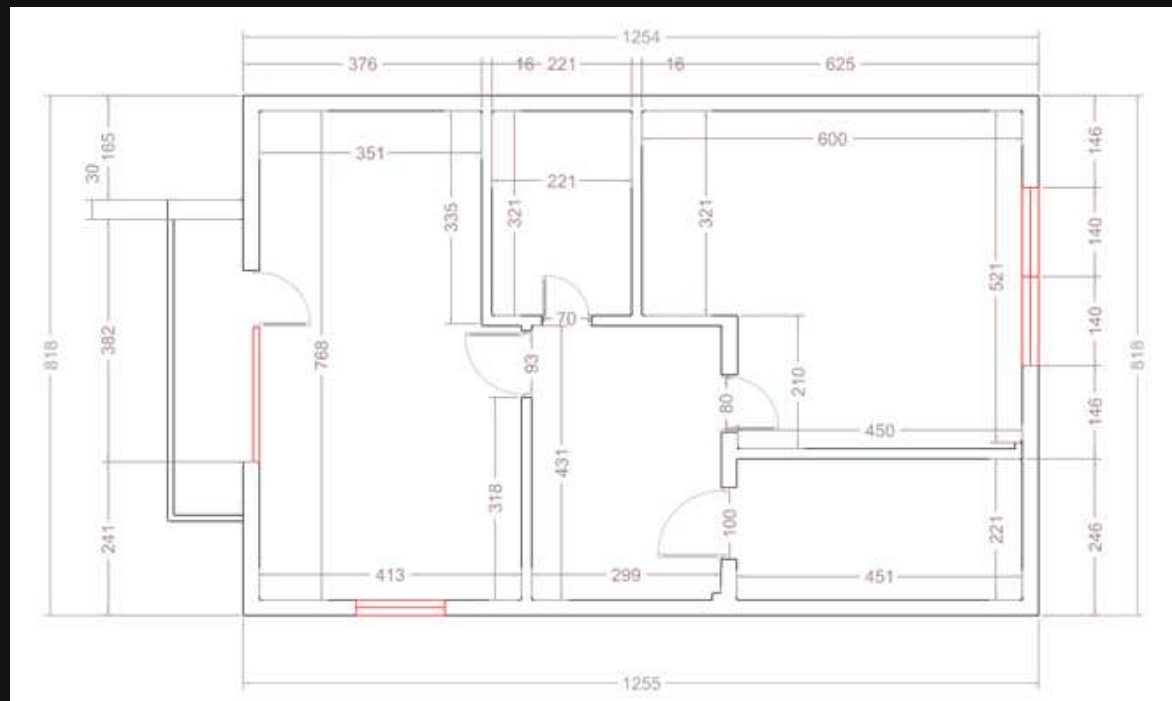

ПРЕУРЕДУВАЊЕ НА СТАНБЕН ПРОСТОР СО КВАДРАТУРА ОД 70М2

Преуредена основа на стан
исцртана во Rhino

ПРЕУРЕДУВАЊЕ НА СТАНБЕН ПРОСТОР СО КВАДРАТУРА ОД 70М2

Преуредена основа на стан
без димензии

ПРЕУРЕДУВАЊЕ НА СТАНБЕН ПРОСТОР СО КВАДРАТУРА ОД 70М2