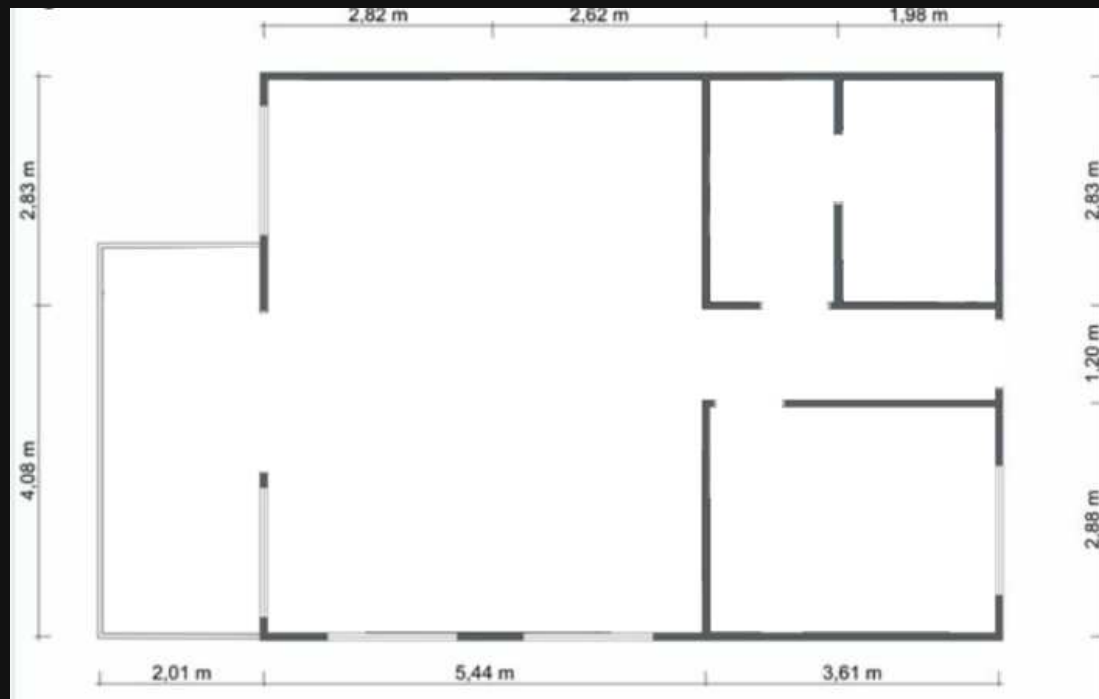

Преуредена основа на
стан со мебел

УРЕДУВАЊЕ НА СТАНБЕН ПРОСТОР

Дадена основа на стан

ПРЕУРЕДУВАЊЕ НА СТАНБЕН ПРОСТОР СО КВАДРАТУРА ОД 70М2

Исцртана основа на стан во
Autocad

Powered by
HOMESTYLER

Powered by
HOMESTYLER