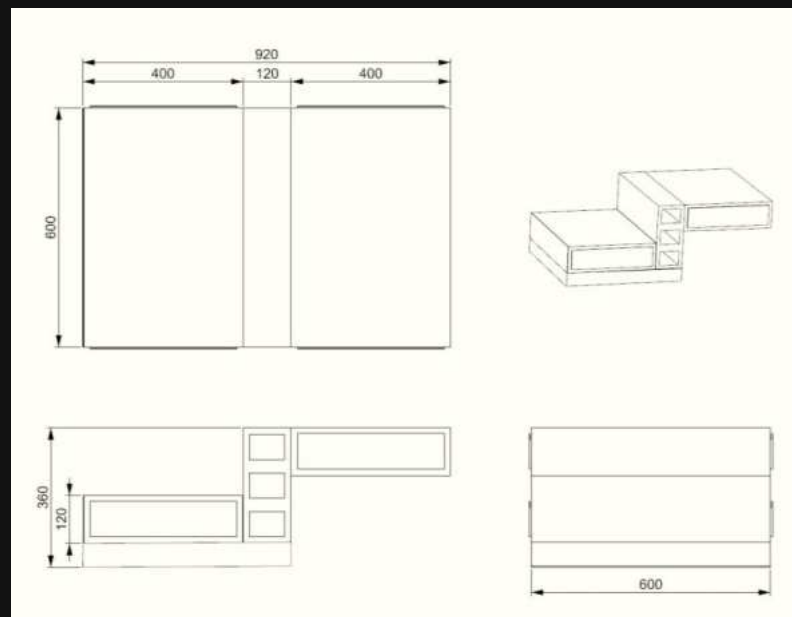

ТЕХНИЧКИ ЦРТЕЖ