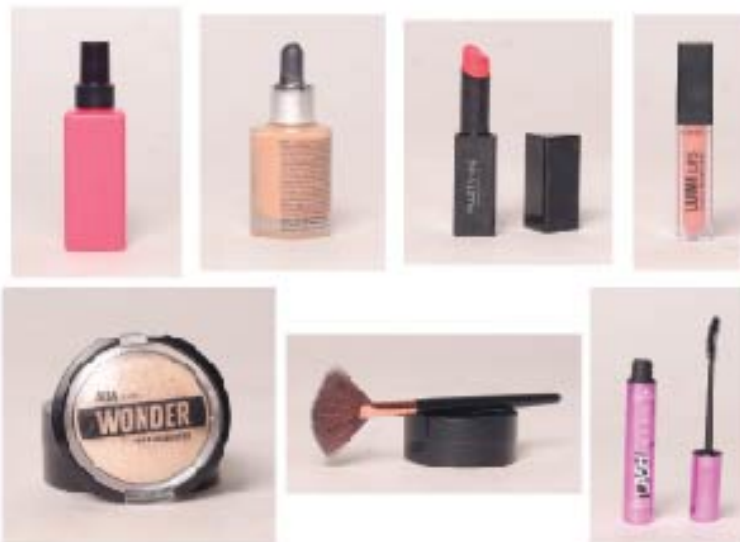

Дизајн адаптација
Пропоција 1:1
1920x1920px

PRICE OF THE PRODUCTS:

RABIT'S LIFE
MOUSE'S ORGANS
GUINEA PIG'S SUFFERING
MONKEY'S PAIN