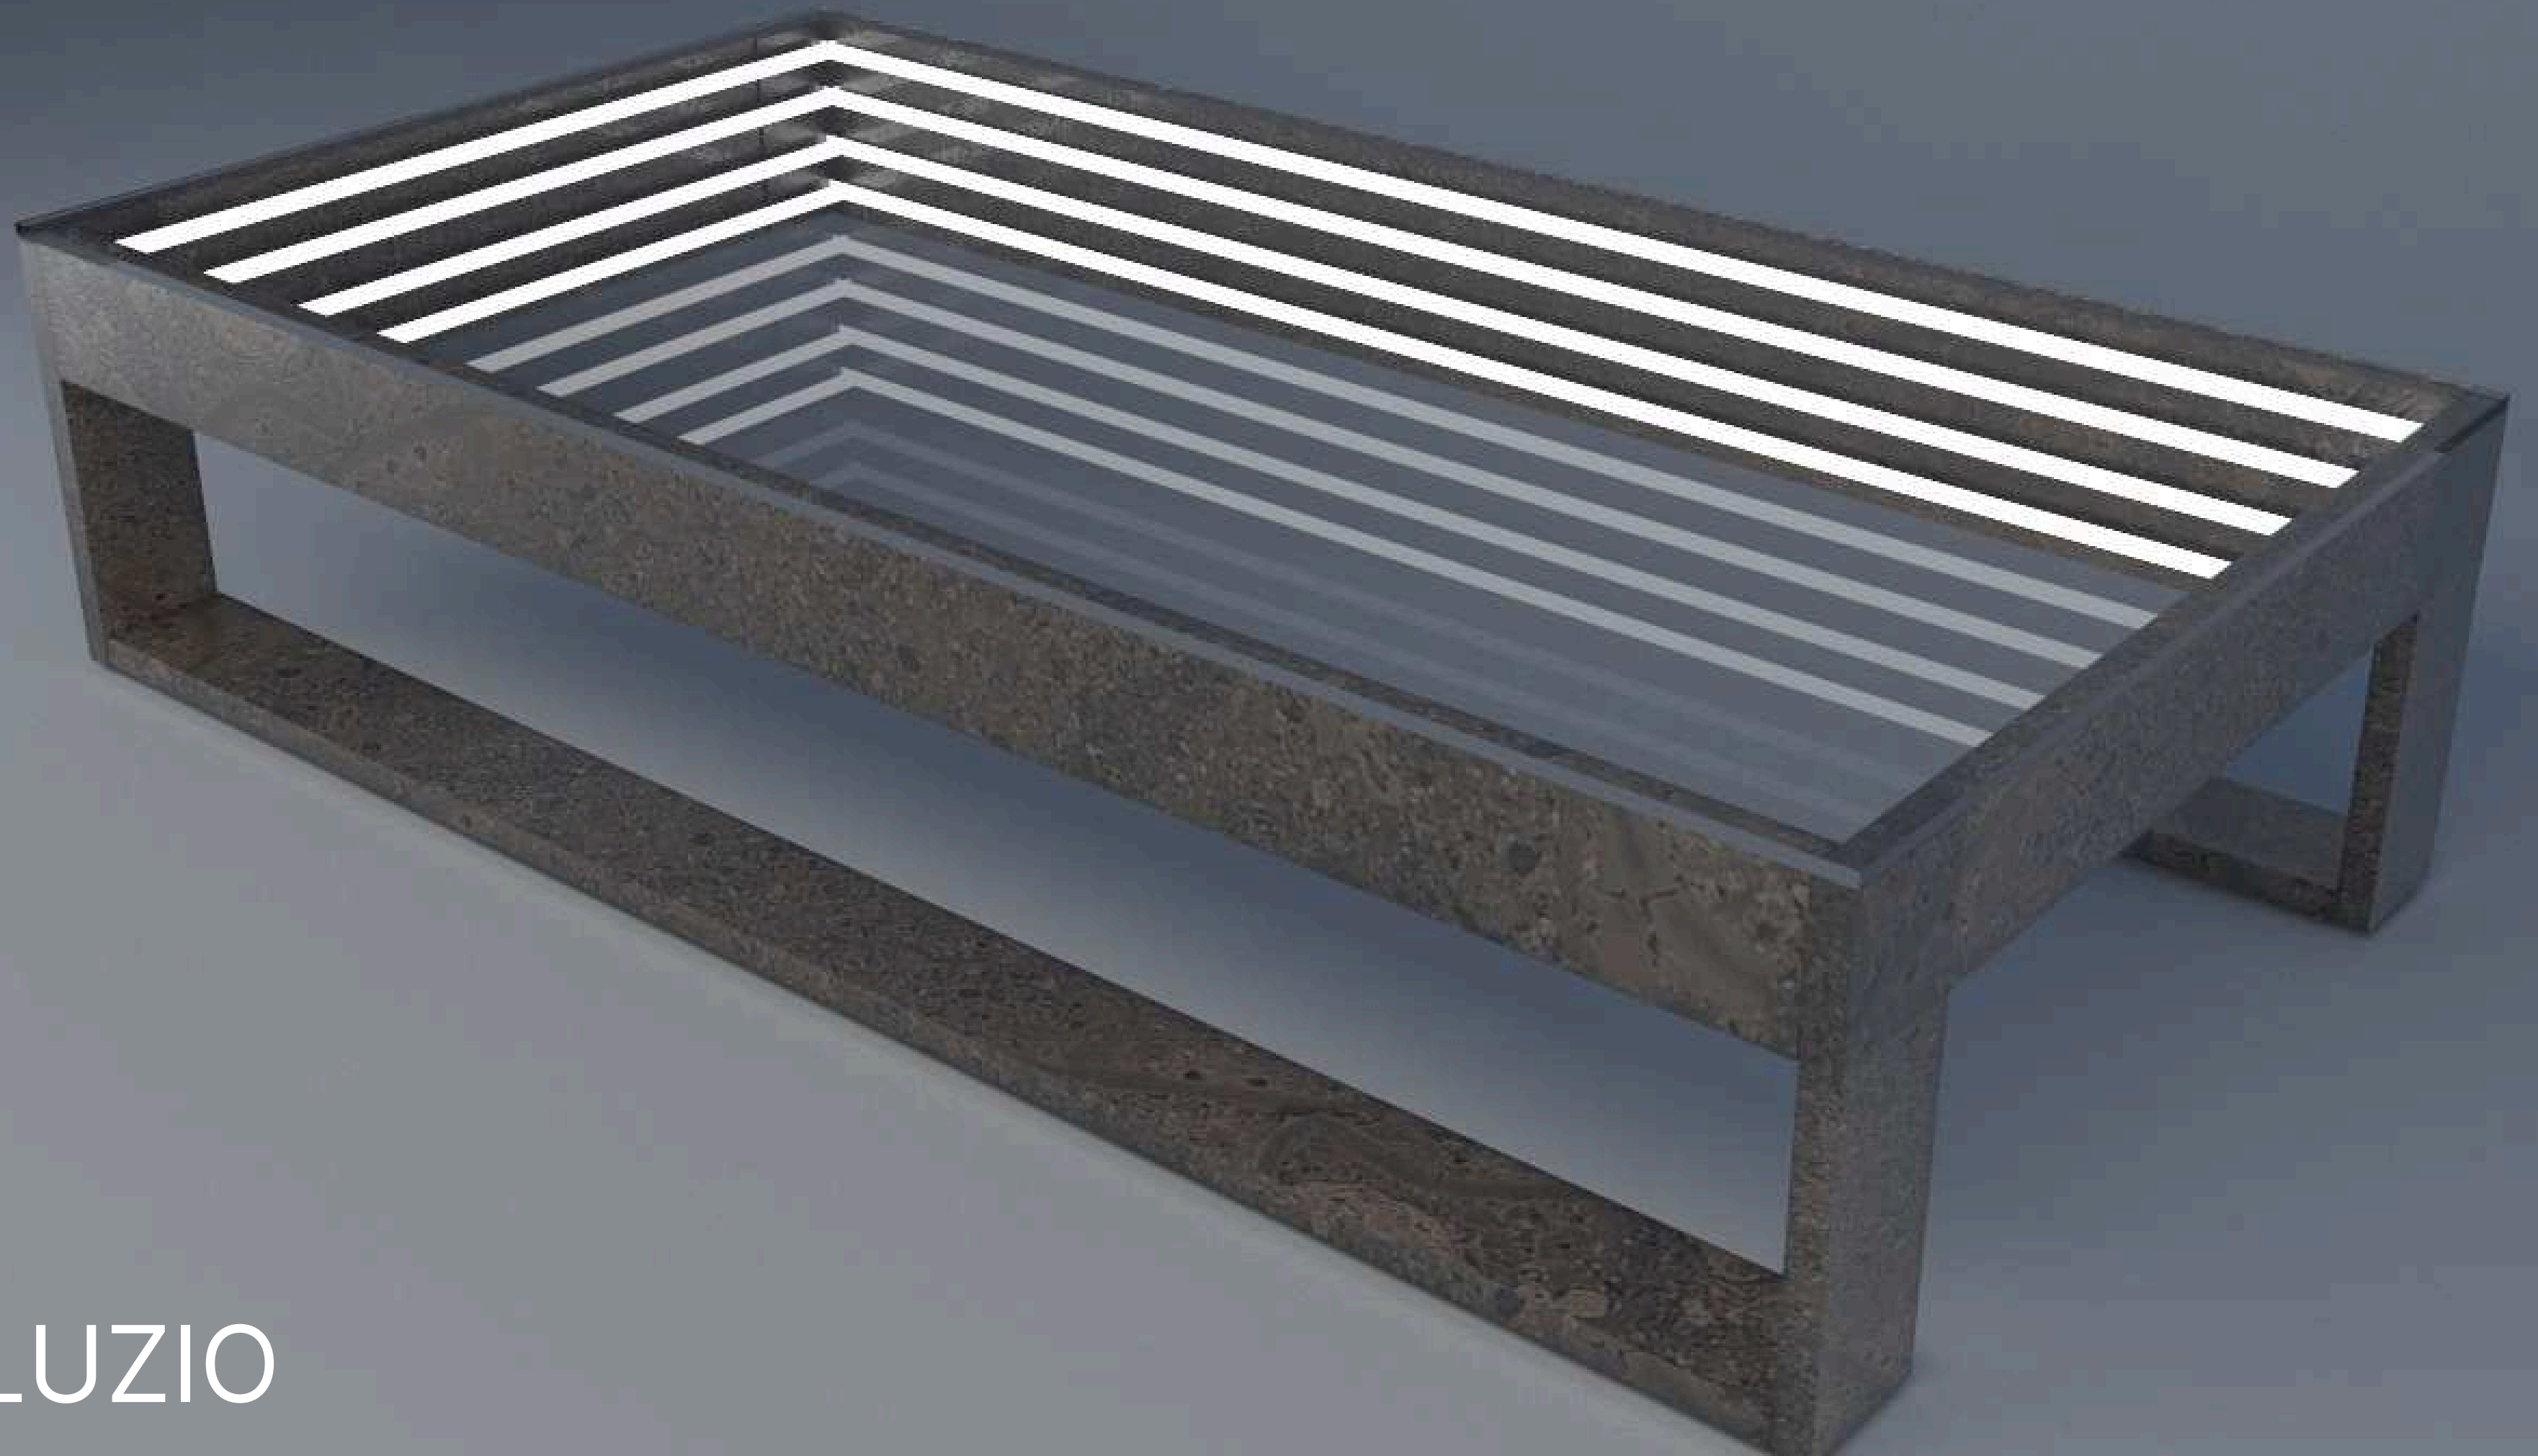

Frank Stella

ILUZIO