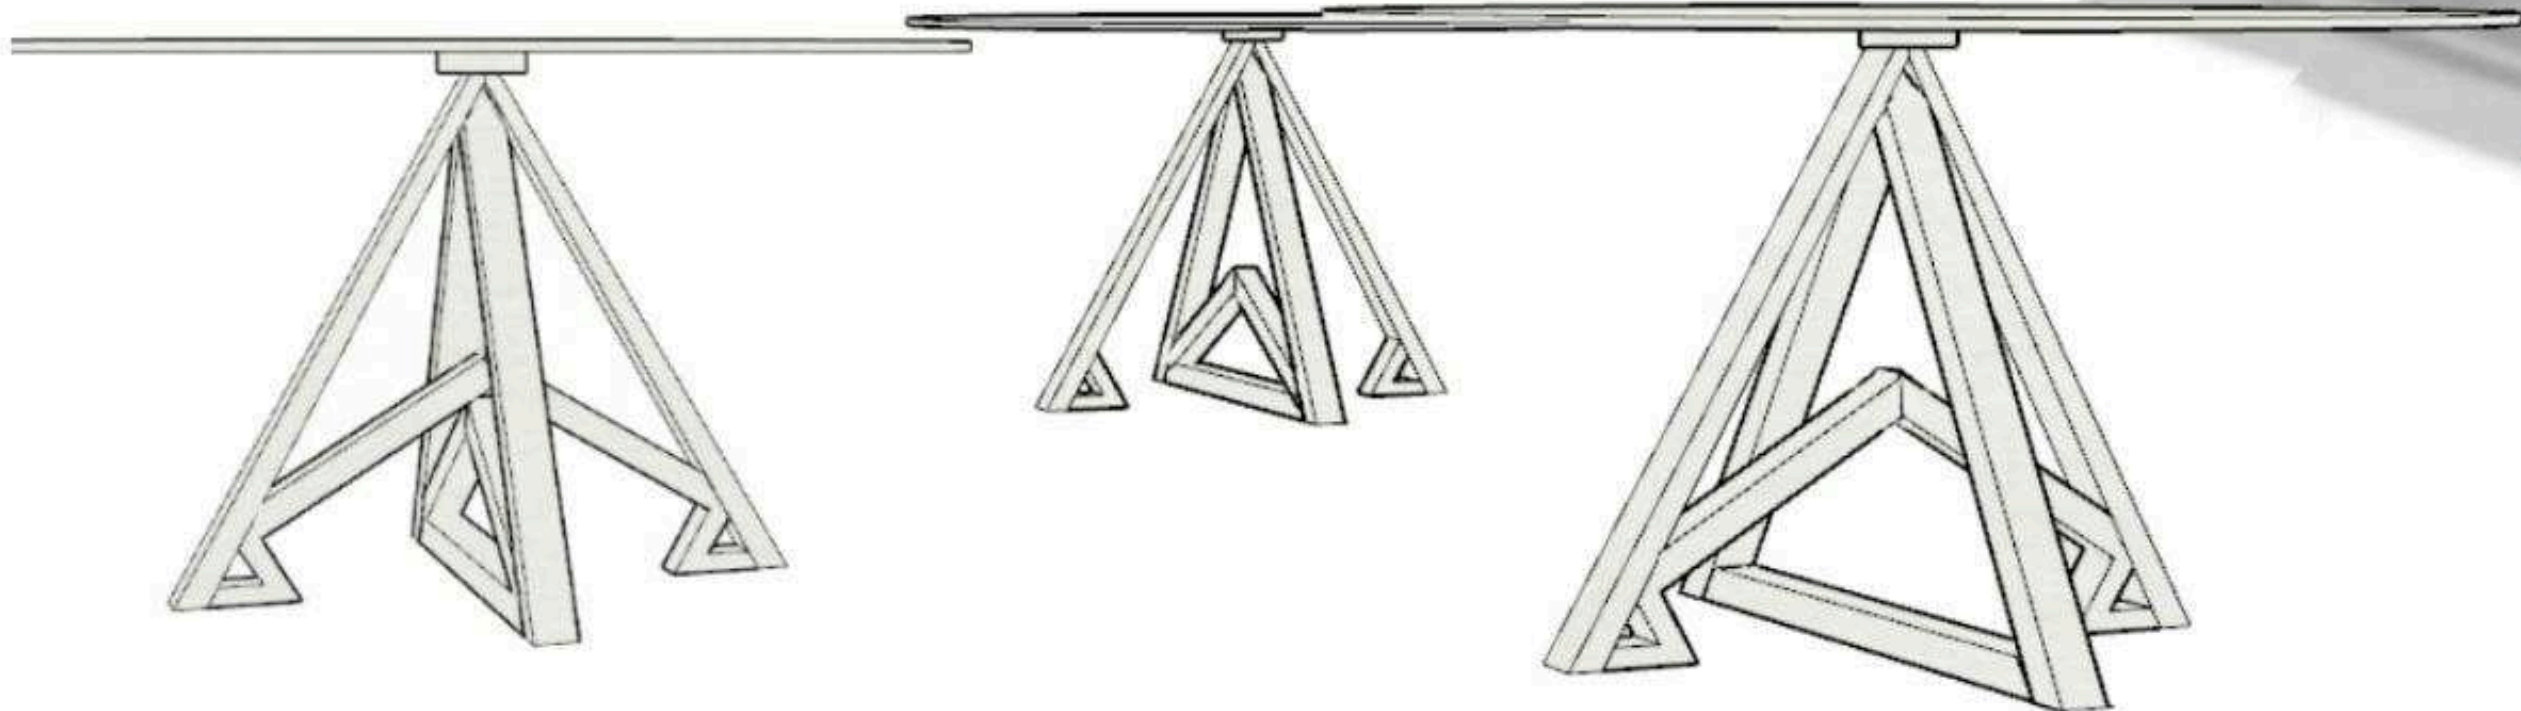

Алексеа Ризеска

дизајн на ентериер и продукт дизајн

содржина:

- ◀ функционално уредување: основа на стан
- ◀ 3д визуелизацији
- ◀ реален проект ▶ бања
- ◀ продукт дизајн ▶ фараонска масичка
- ◀ продукт дизајн ▶ триножна столица
- ◀ продукт дизајн ▶ масичка за кафе ILUZIO

Функционално уредување: основа на стан

A vertical display wall with a light wood finish and integrated lighting. It contains several shelves with decorative items: a gold bust, a gold trophy, a dark bowl, a gold trophy, a perfume bottle, a dark vase, a stack of books with 'CHANEL' visible, and a blue vase.

A vertical display wall with a light wood finish and integrated lighting. It contains two shelves: the top one holds a white vase with purple flowers, and the bottom one holds a black bird figurine.

A long, dark wood cabinet with a slatted back panel. The cabinet has several drawers and is positioned against the wall.

A dining area featuring two teal upholstered chairs with light wood frames, positioned around a dark table.

3д визуелизации

Реален проект

◀ бања ▶

Фараонска масичка

◀ продукт дизајн ▶

Pharaoh

Технички цртеж