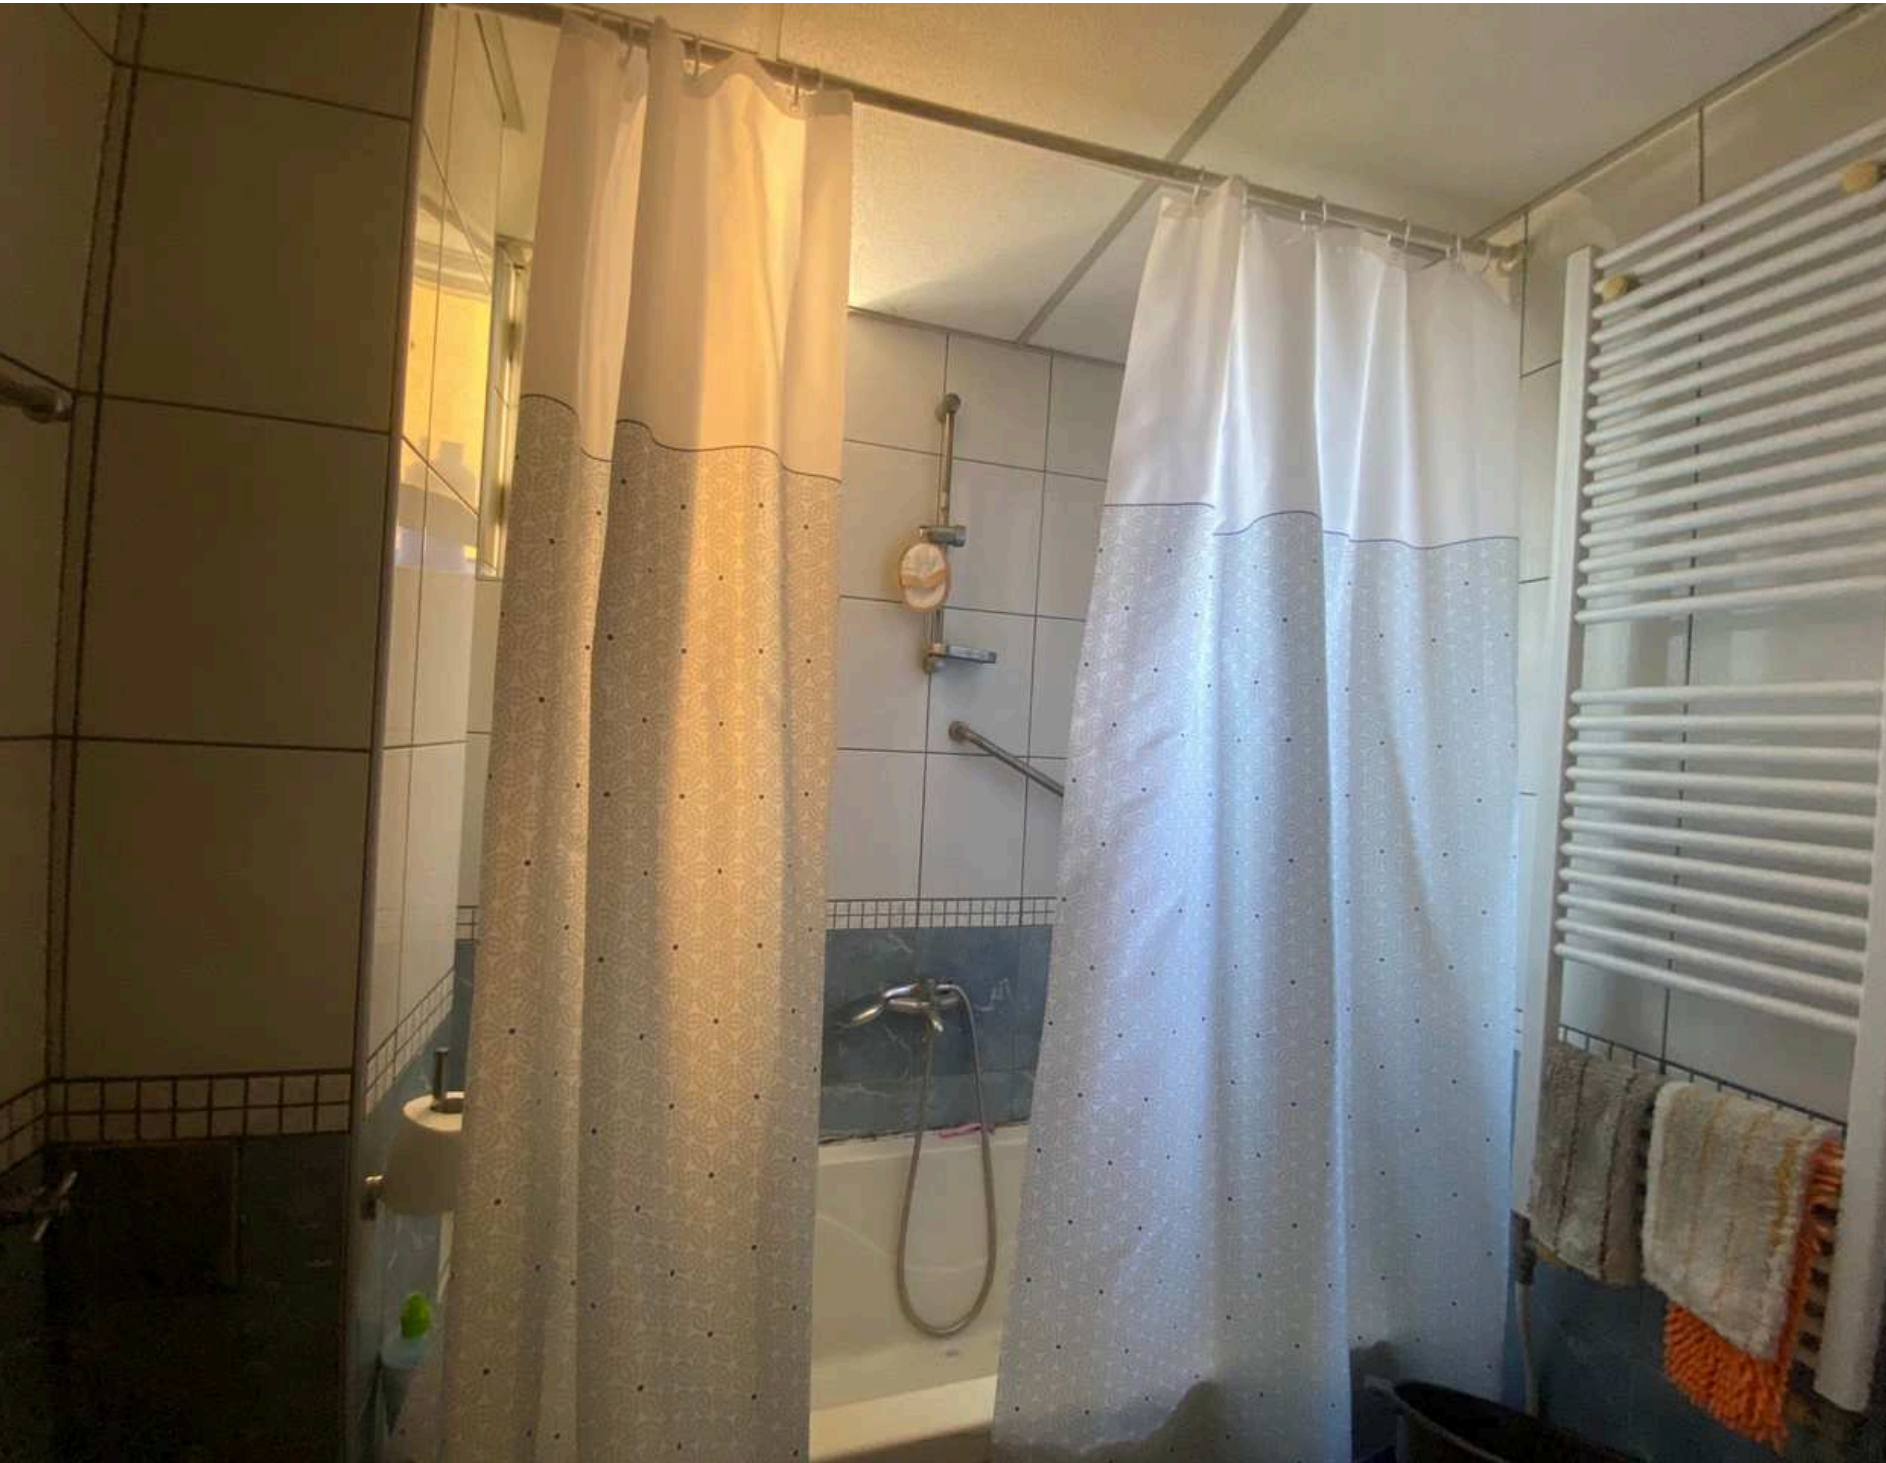

Алексеа Ризеска

дизајн на ентериер и продукт дизајн

содржина:

- ◀ функционално уредување: основа на стан
- ◀ 3д визуелизацији
- ◀ реален проект ▶ бања
- ◀ продукт дизајн ▶ фараонска масичка
- ◀ продукт дизајн ▶ триножна столица
- ◀ продукт дизајн ▶ масичка за кафе ILUZIO

Функционално уредување: основа на стан

A vertical display wall with a light wood finish and integrated lighting. It contains several shelves with decorative items: a gold bust, a gold trophy, a dark bowl, a gold trophy, a perfume bottle, a dark vase, a stack of books with 'CHANEL' visible, and a blue vase.

A vertical display wall with a light wood finish and integrated lighting. It contains two shelves: the top one holds a white vase with purple flowers, and the bottom one holds a black bird figurine.

A long, dark wood cabinet with a slatted back panel. The cabinet has several drawers and is positioned against the wall.

A dining area featuring two teal upholstered chairs with light wood frames, positioned around a dark table.

3д визуелизации

Реален проект

◀ бања ▶

Фараонска масичка

◀ продукт дизајн ▶

Pharaoh

Технички цртеж