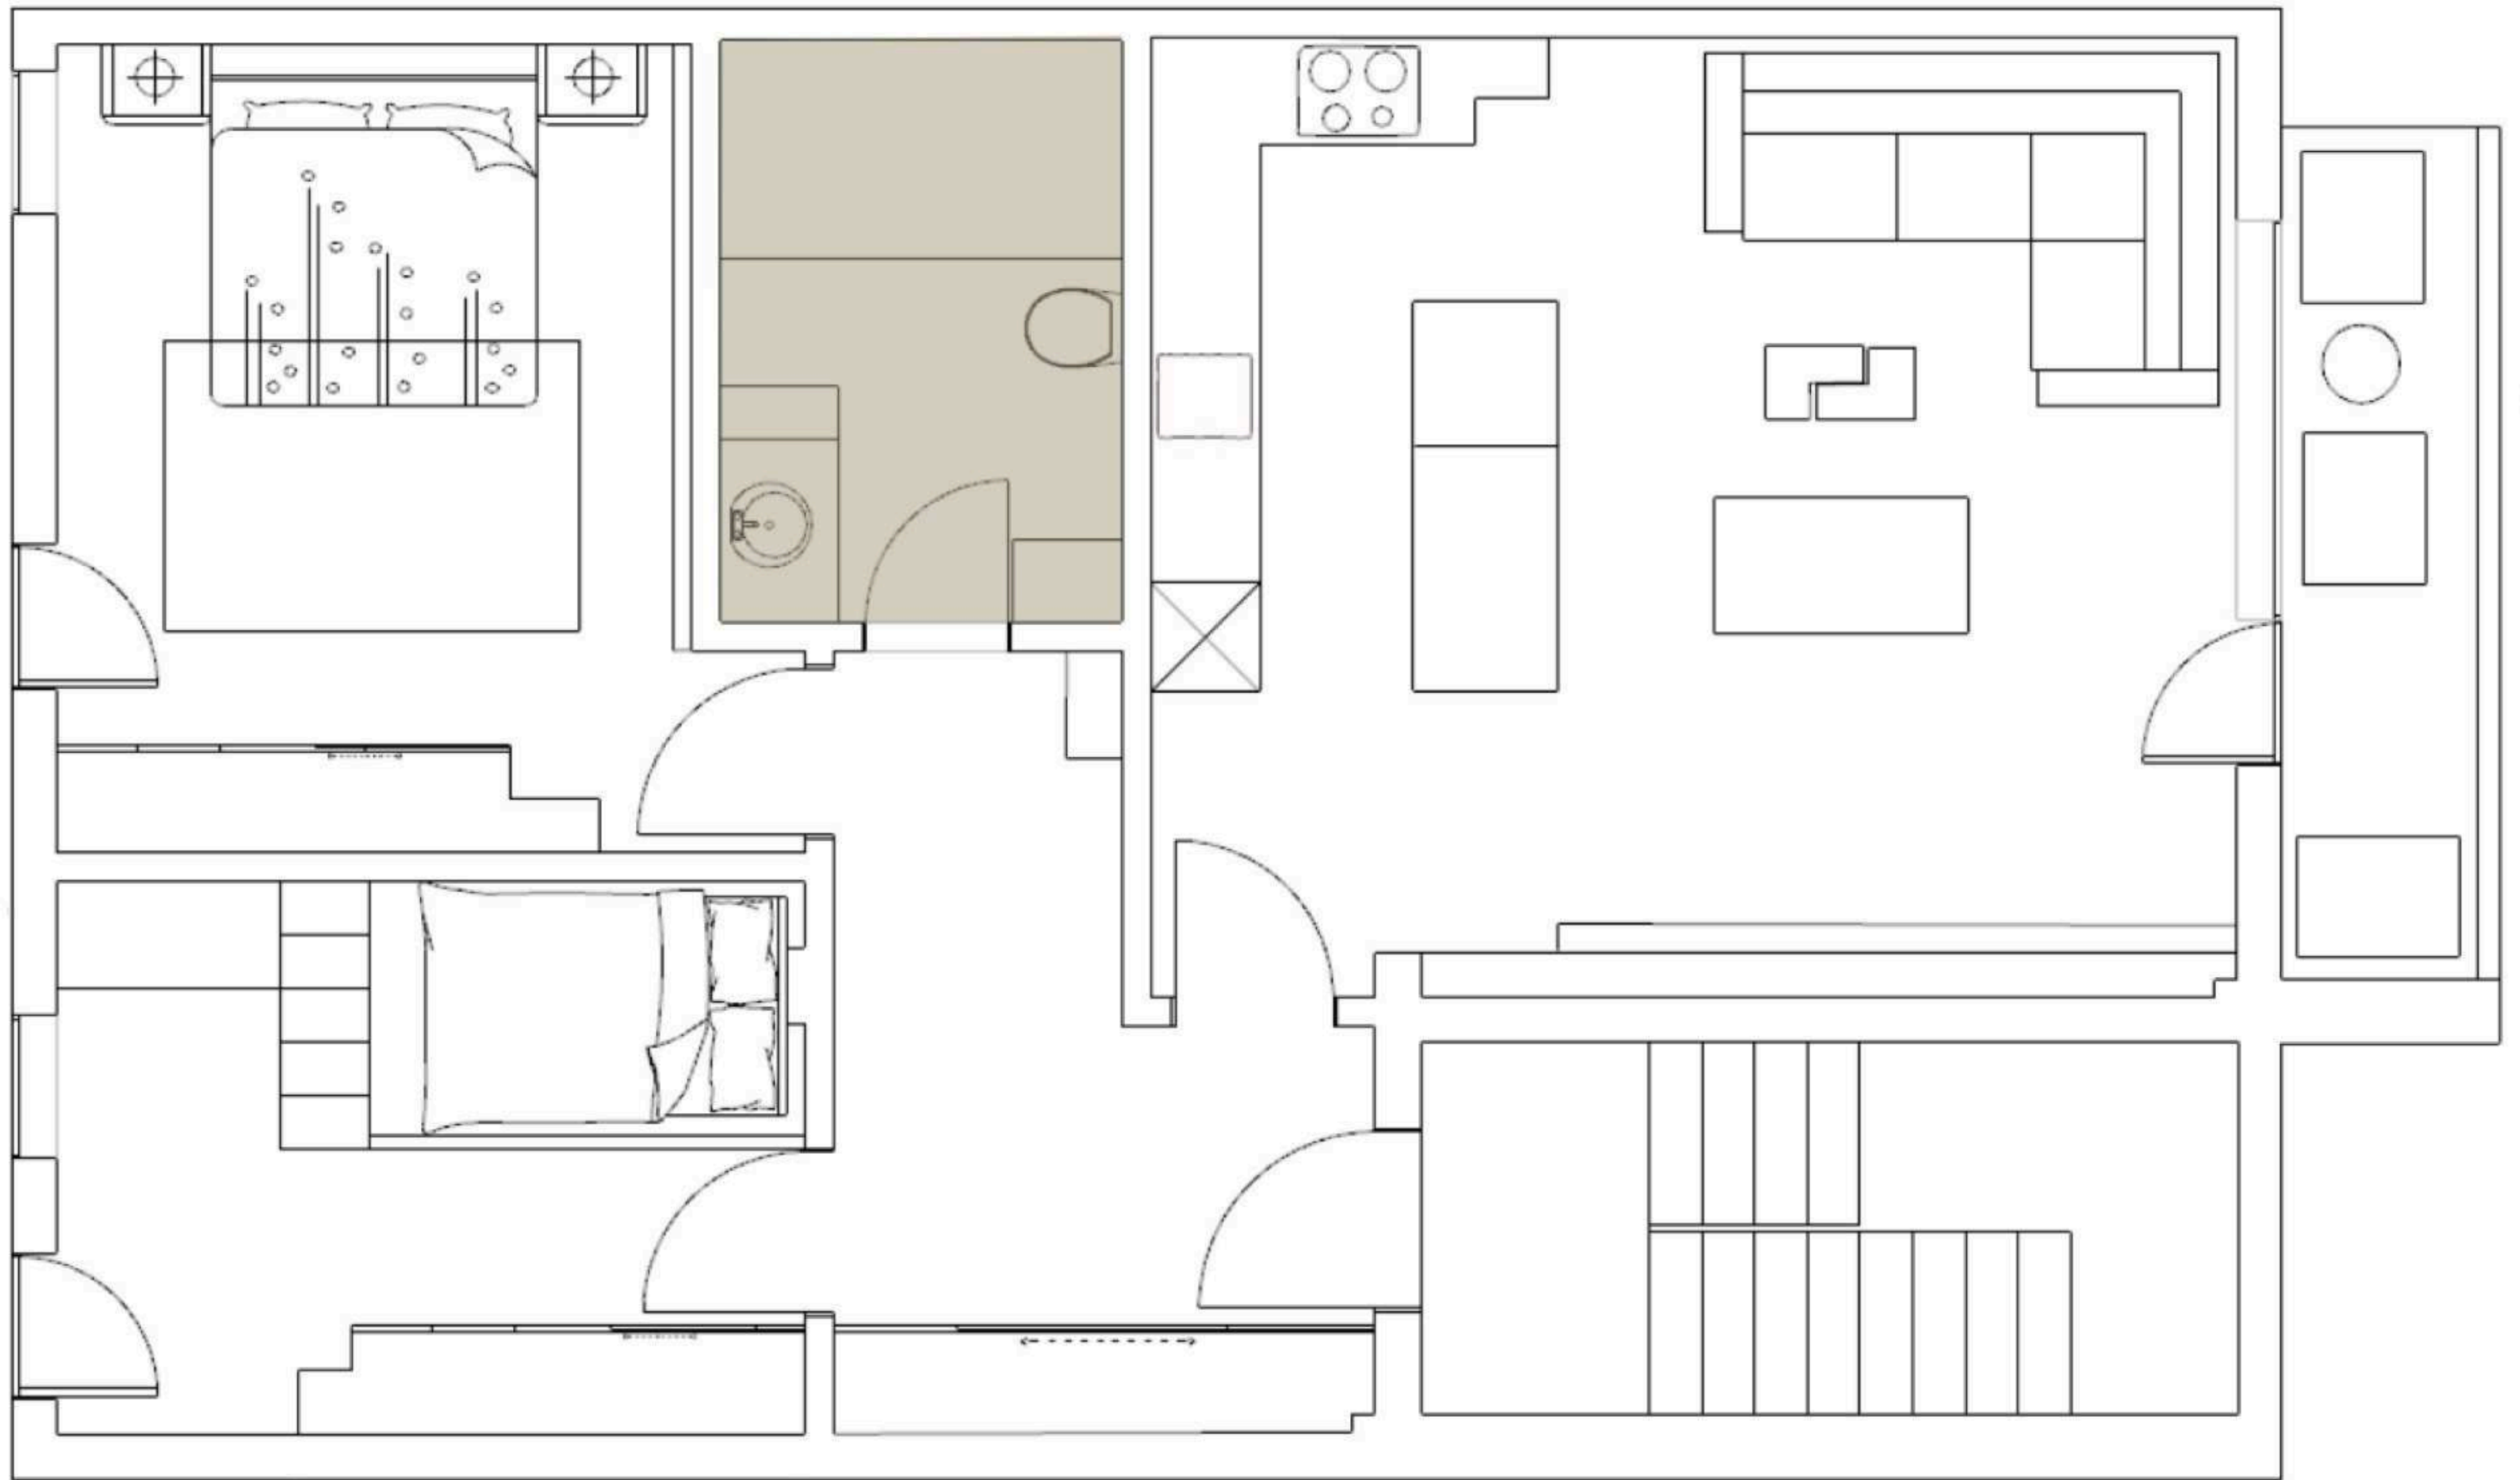

Алексеа Ризеска

дизајн на ентериер и продукт дизајн

содржина:

- ◀ функционално уредување: основа на стан
- ◀ 3д визуелизацији
- ◀ реален проект ▶ бања
- ◀ продукт дизајн ▶ фараонска масичка
- ◀ продукт дизајн ▶ триножна столица
- ◀ продукт дизајн ▶ масичка за кафе ILUZIO

Функционално уредување: основа на стан

A vertical display wall with a light wood finish and integrated lighting. It contains several shelves with decorative items: a gold bust, a gold trophy, a dark bowl, a gold trophy, a perfume bottle, a dark vase, a stack of books with 'CHANEL' visible, and a blue vase.

A vertical display wall with a light wood finish and integrated lighting. It contains two shelves: the top one holds a white vase with purple flowers, and the bottom one holds a black bird figurine.

A long, dark wood cabinet with a slatted back panel. The cabinet has several drawers and is positioned against the wall.

A dining area featuring two teal upholstered chairs with light wood frames, positioned around a dark table.

3д визуелизации

Реален проект

◀ бања ▶

Фараонска масичка

◀ продукт дизајн ▶

Pharaoh

Технички цртеж