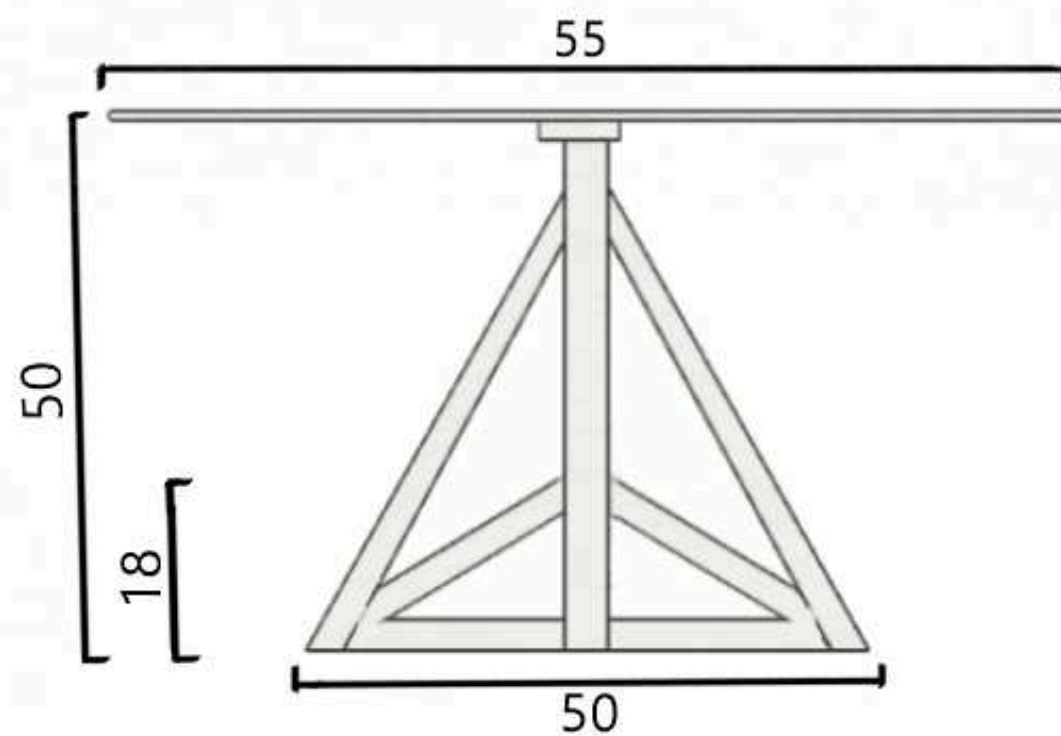

A dining area featuring two teal upholstered chairs with light wood frames, positioned around a dark table.

3д визуелизации

Реален проект

◀ бања ▶

Фараонска масичка

◀ продукт дизајн ▶

Pharaoh

Технички цртеж