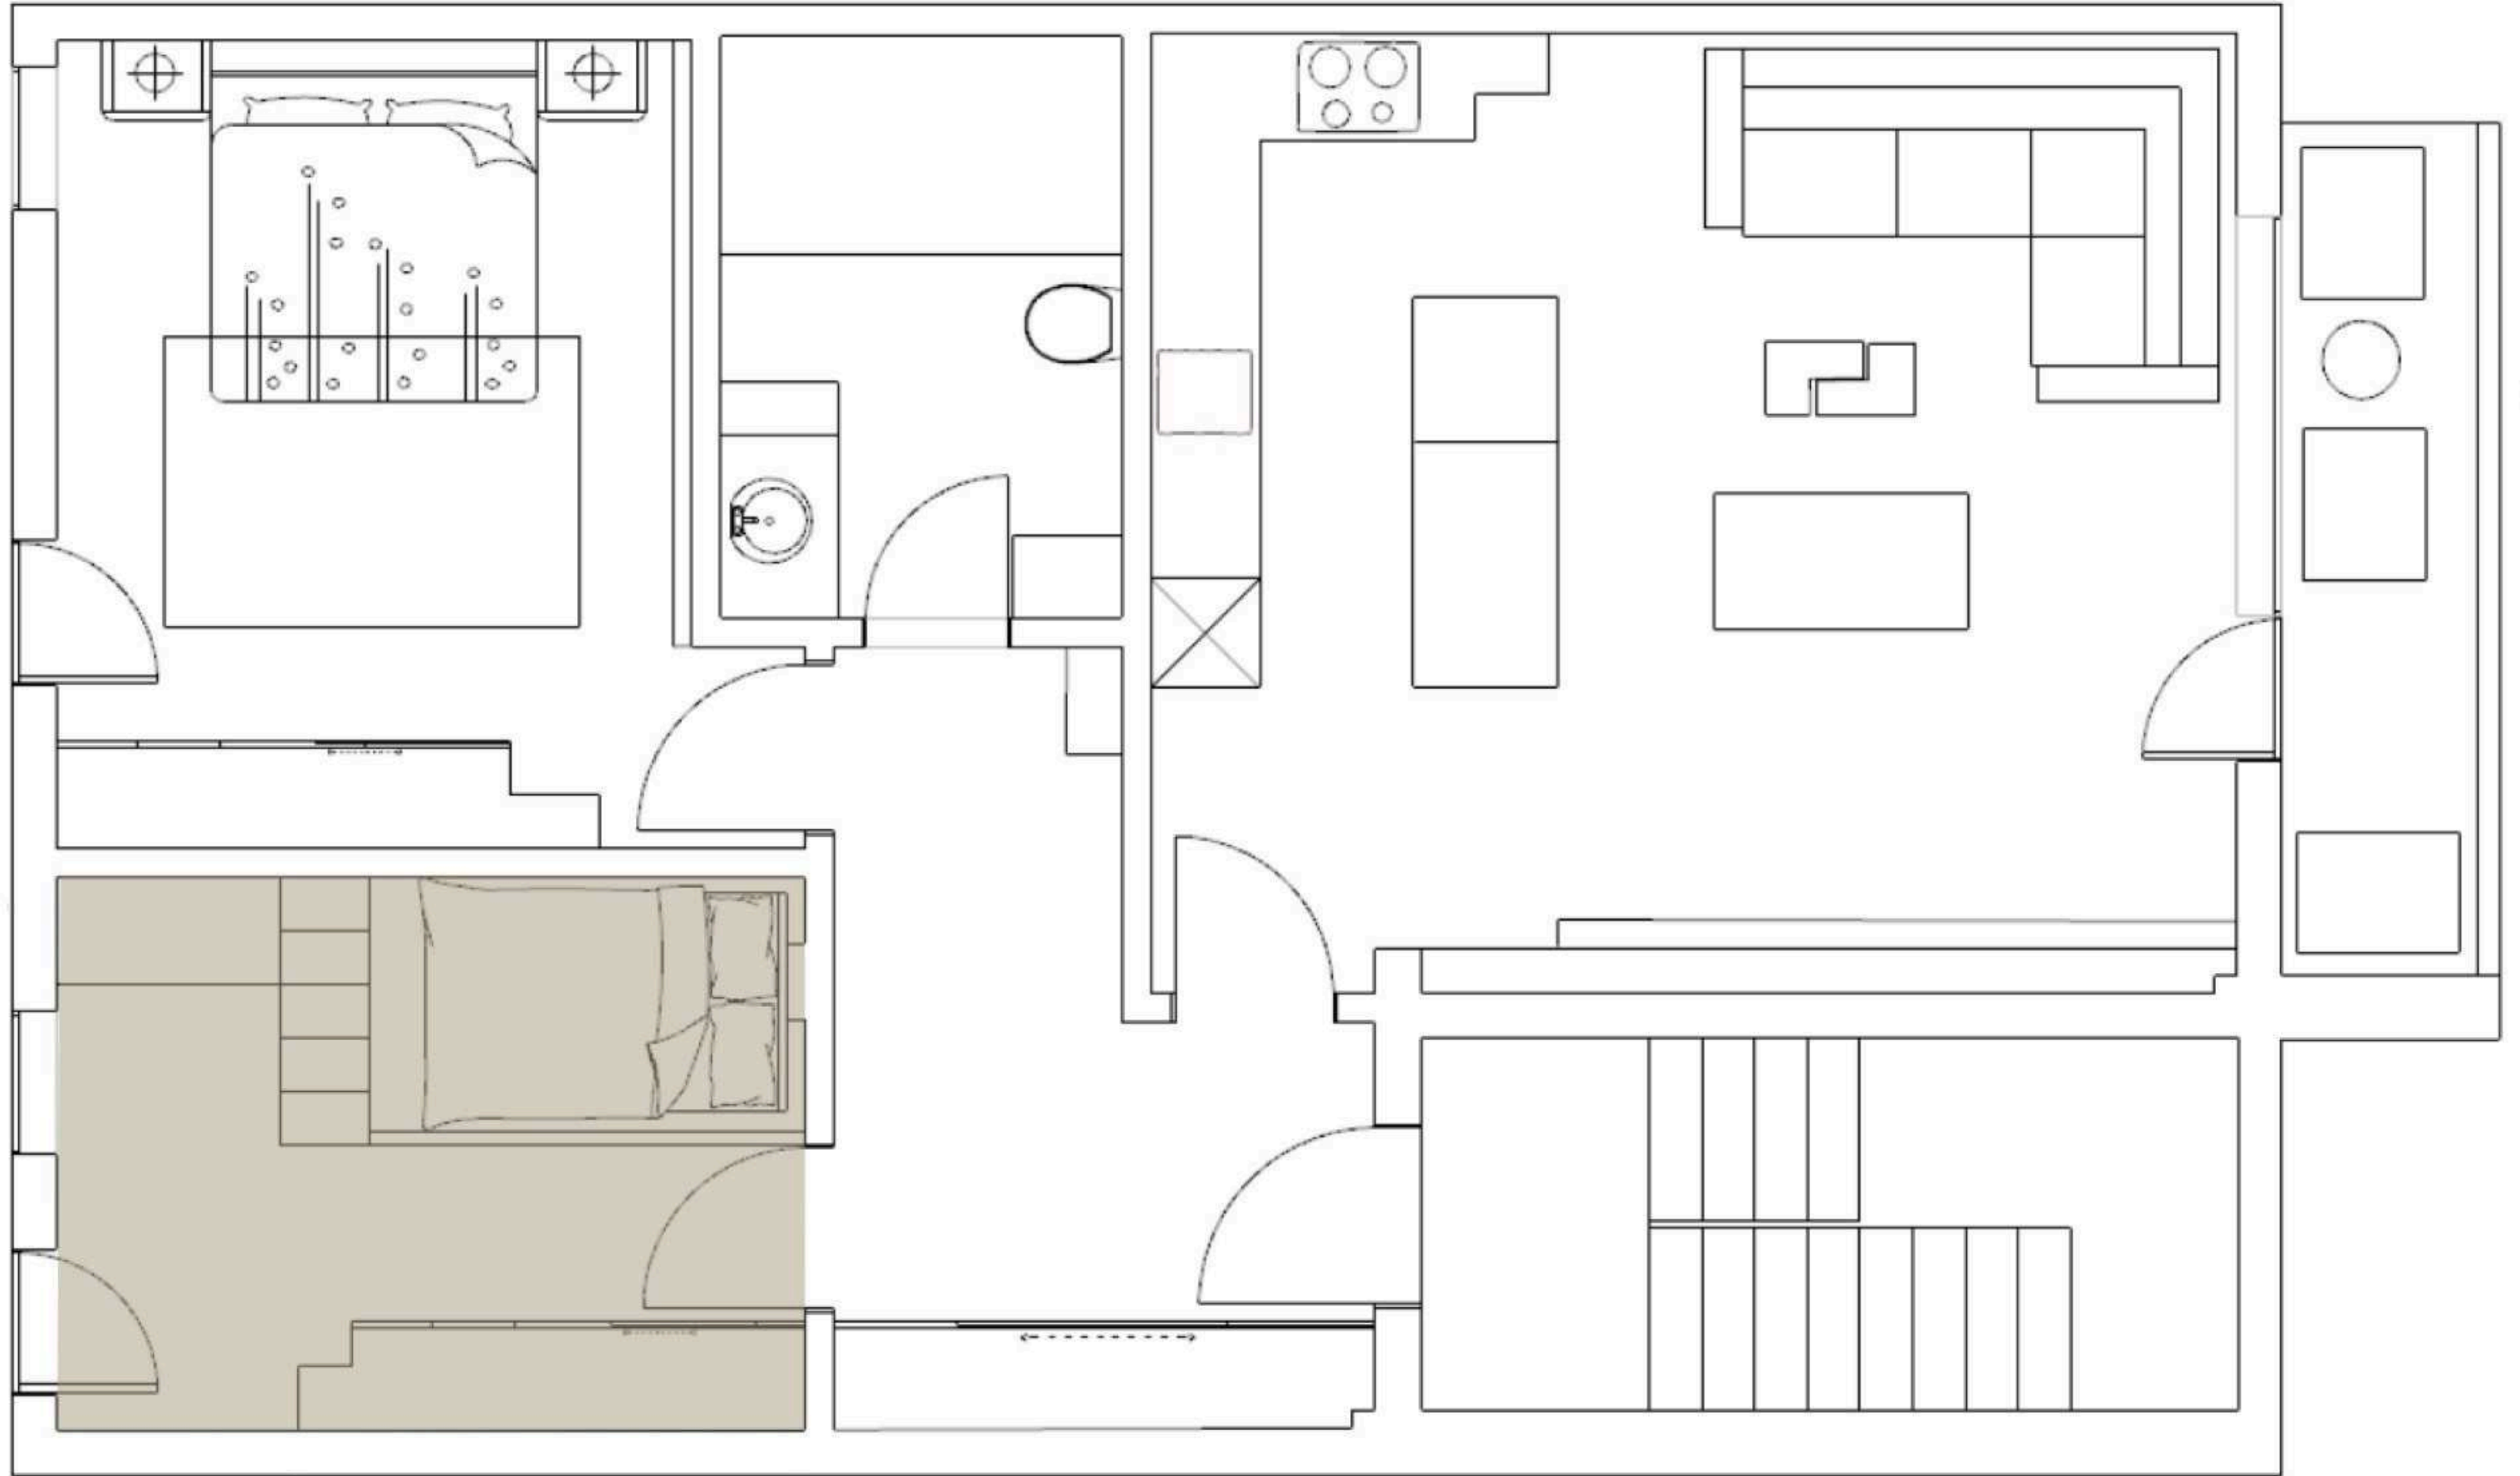

Алексеа Ризеска

дизајн на ентериер и продукт дизајн

содржина:

- ◀ функционално уредување: основа на стан
- ◀ 3д визуелизацији
- ◀ реален проект ▶ бања
- ◀ продукт дизајн ▶ фараонска масичка
- ◀ продукт дизајн ▶ триножна столица
- ◀ продукт дизајн ▶ масичка за кафе ILUZIO

Функционално уредување: основа на стан

A vertical display wall with a light wood finish and integrated lighting. It contains several shelves with decorative items: a gold bust, a gold trophy, a dark bowl, a gold trophy, a perfume bottle, a dark vase, a stack of books with 'CHANEL' visible, and a blue vase.

A vertical display wall with a light wood finish and integrated lighting. It contains two shelves: the top one holds a white vase with purple flowers, and the bottom one holds a black bird figurine.

A long, dark wood cabinet with a slatted back panel. The cabinet has several drawers and is positioned against the wall.

A dining area featuring two teal upholstered chairs with light wood frames, positioned around a dark table.

3д визуелизации

Реален проект

◀ бања ▶

Фараонска масичка

◀ продукт дизајн ▶

Pharaoh

Технички цртеж