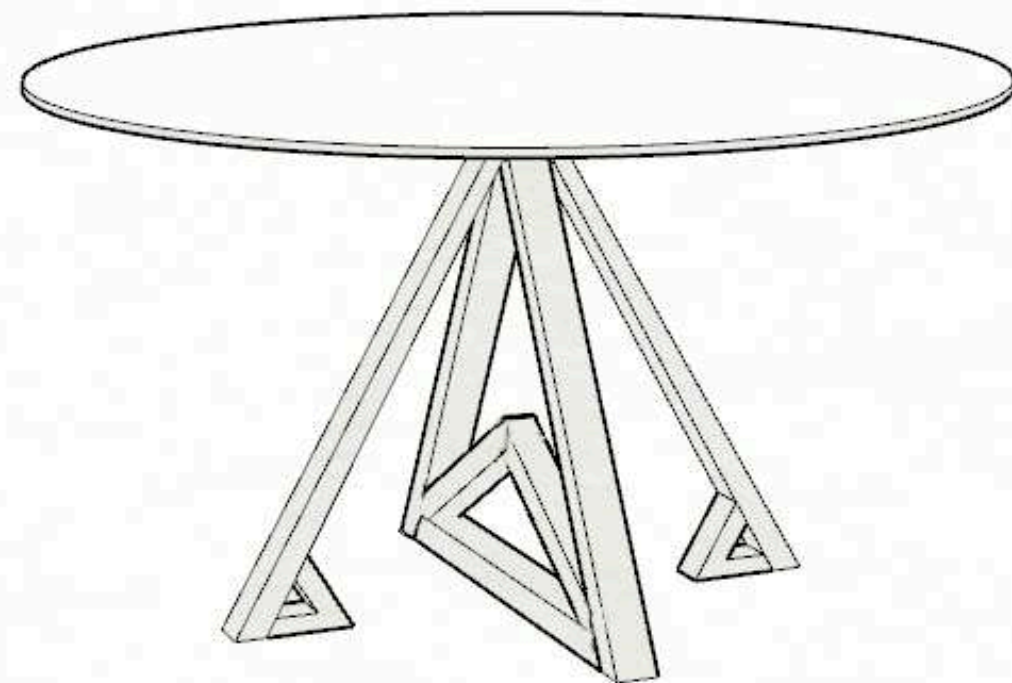

Алексеа Ризеска

дизајн на ентериер и продукт дизајн

содржина:

- ◀ функционално уредување: основа на стан
- ◀ 3д визуелизацији
- ◀ реален проект ▶ бања
- ◀ продукт дизајн ▶ фараонска масичка
- ◀ продукт дизајн ▶ триножна столица
- ◀ продукт дизајн ▶ масичка за кафе ILUZIO

A dining area featuring two teal upholstered chairs with light wood frames, positioned around a dark table.

3д визуелизации

Реален проект

◀ бања ▶

Фараонска масичка

◀ продукт дизајн ▶

Pharaoh

Технички цртеж

Триножна столица 3^3
«продукт дизајн»

3^3

Масичка за кафе ILUZIO

◀ продукт дизајн ▶

Tomlinson court park

Frank Stella

ILUZIO

Ви благодарам за вниманието!