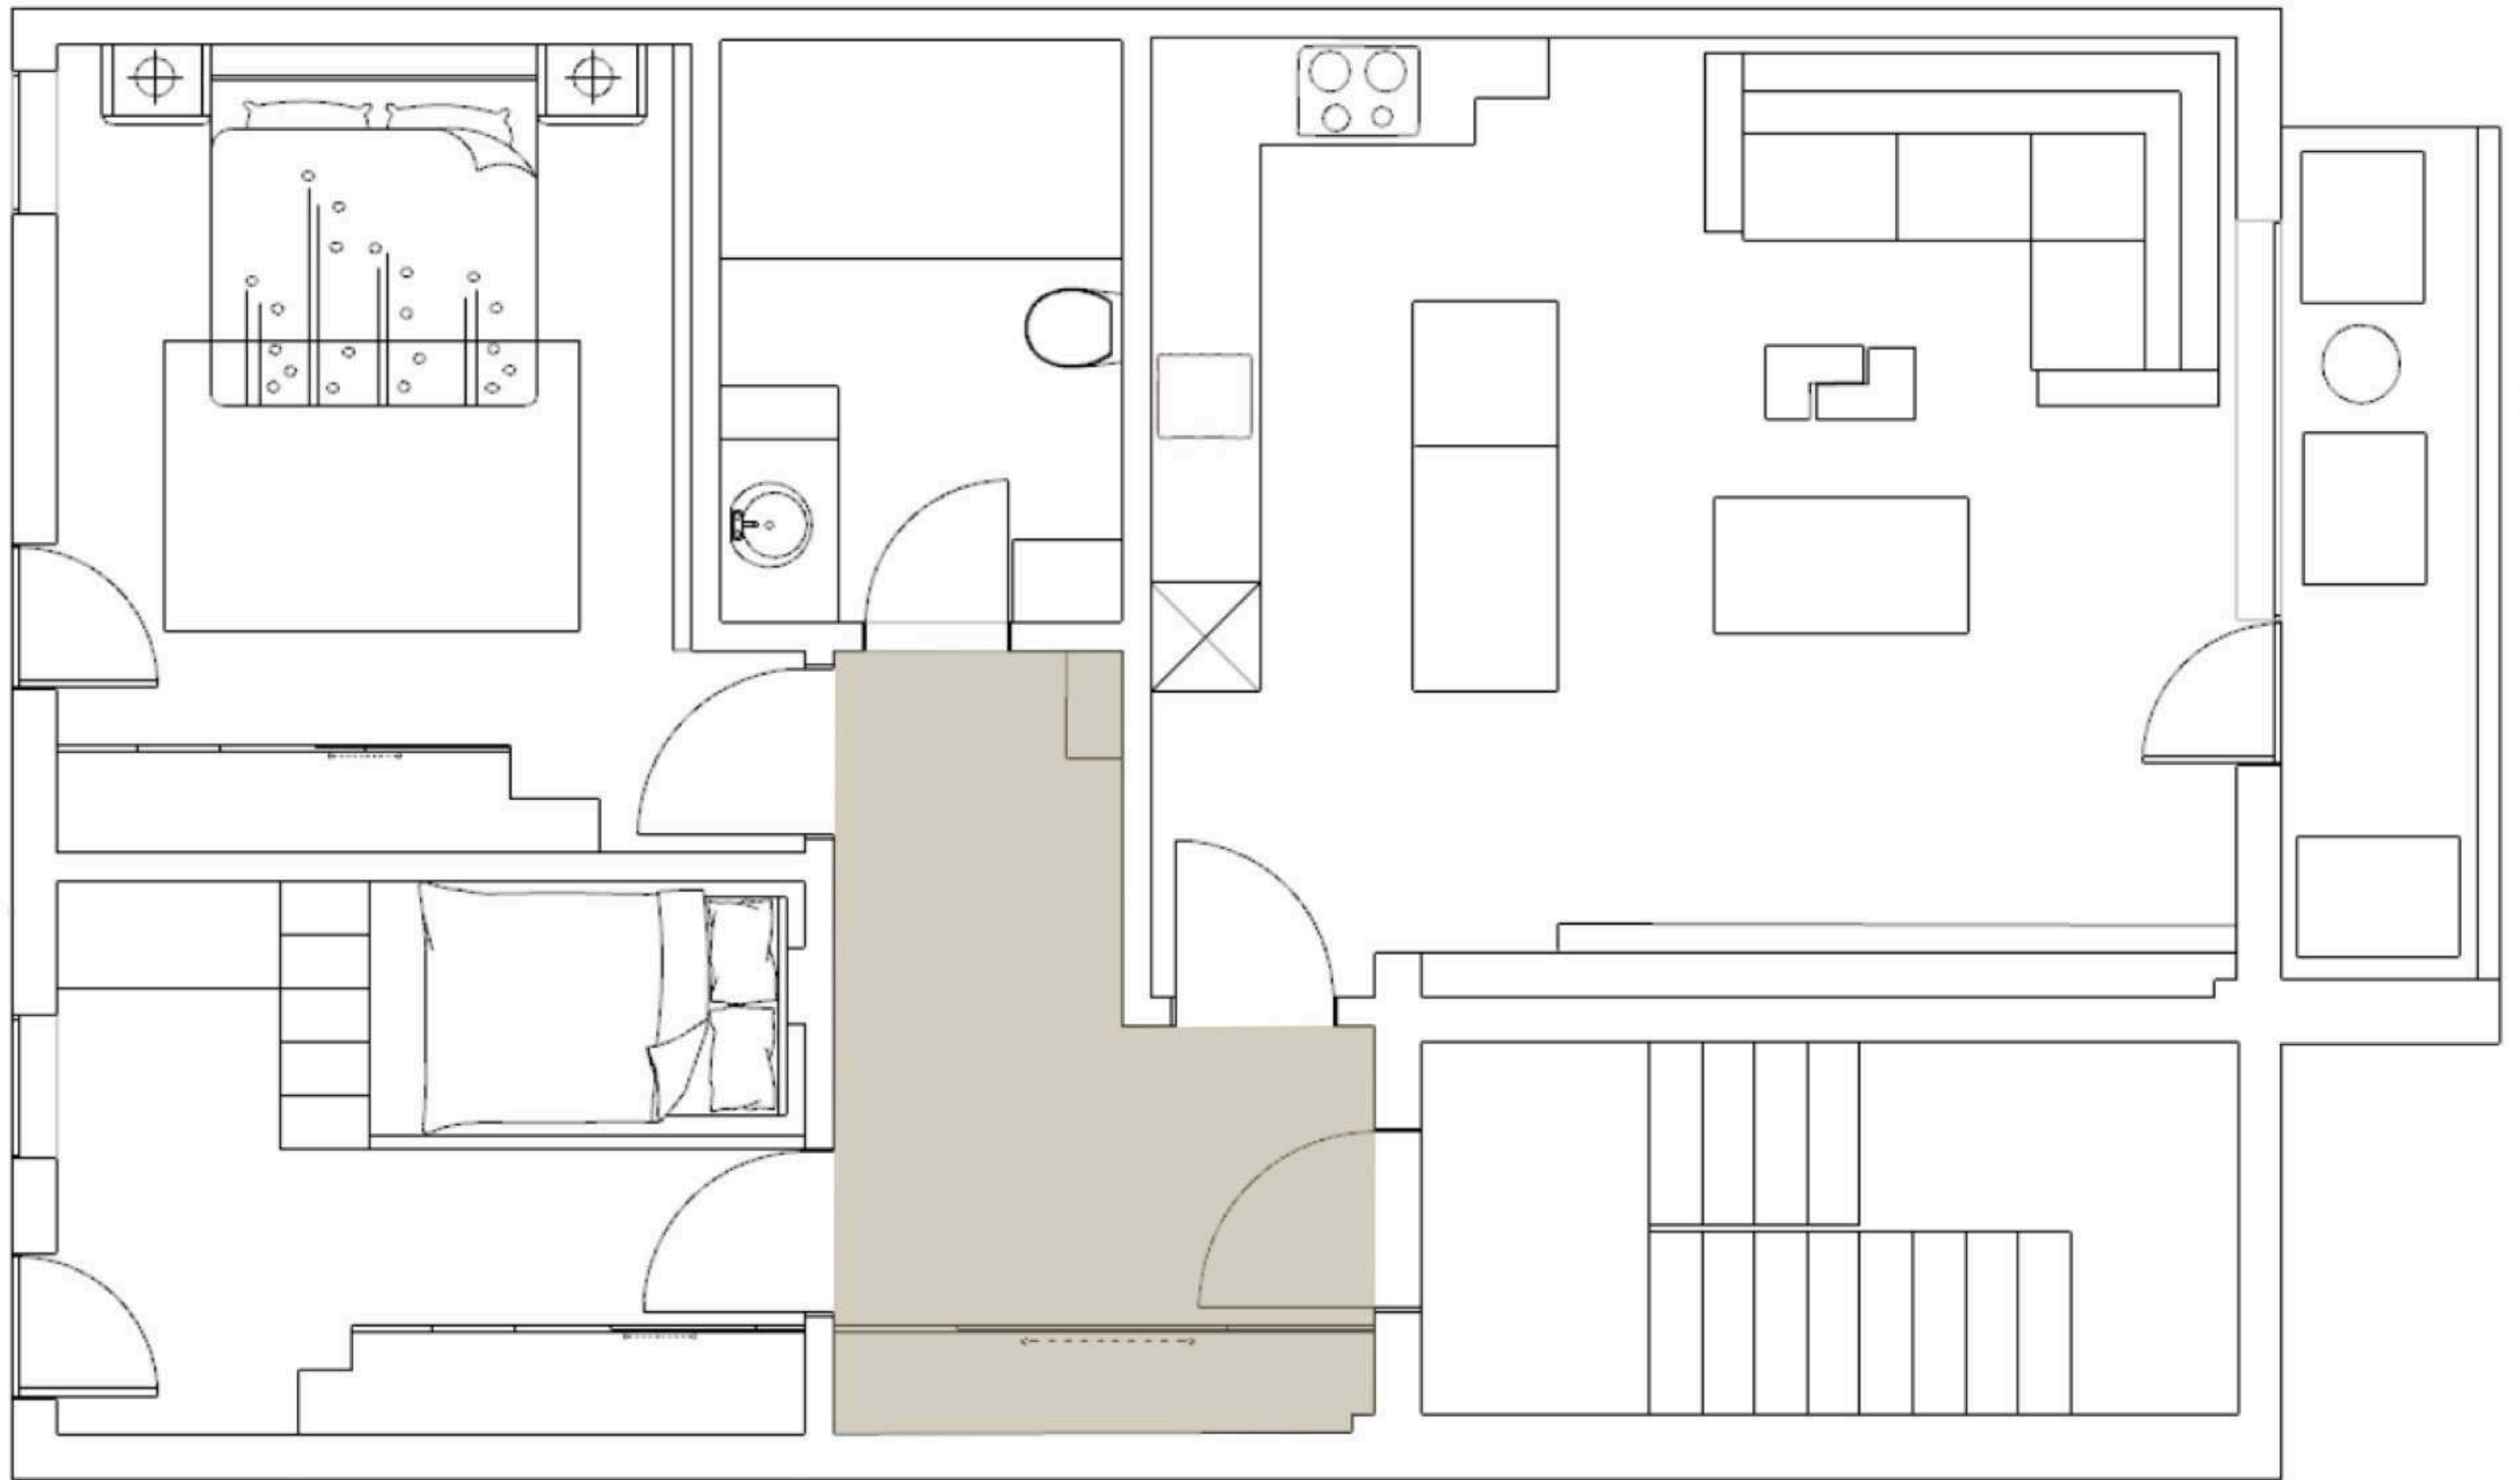

Алексеа Ризеска

дизајн на ентериер и продукт дизајн

содржина:

- ◀ функционално уредување: основа на стан
- ◀ 3д визуелизацији
- ◀ реален проект ▶ бања
- ◀ продукт дизајн ▶ фараонска масичка
- ◀ продукт дизајн ▶ триножна столица
- ◀ продукт дизајн ▶ масичка за кафе ILUZIO

Функционално уредување: основа на стан

A vertical display wall with a light wood finish and integrated lighting. It contains several shelves with decorative items: a gold bust, a gold trophy, a dark bowl, a gold trophy, a perfume bottle, a dark vase, a stack of books with 'CHANEL' visible, and a blue vase.

A vertical display wall with a light wood finish and integrated lighting. It contains two shelves: the top one holds a white vase with purple flowers, and the bottom one holds a black bird figurine.

A long, dark wood cabinet with a slatted back panel. The cabinet has several drawers and is positioned against the wall.

A dining area featuring two teal upholstered chairs with light wood frames, positioned around a dark table.

3д визуелизации

Реален проект

◀ бања ▶

Фараонска масичка

◀ продукт дизајн ▶

Pharaoh

Технички цртеж