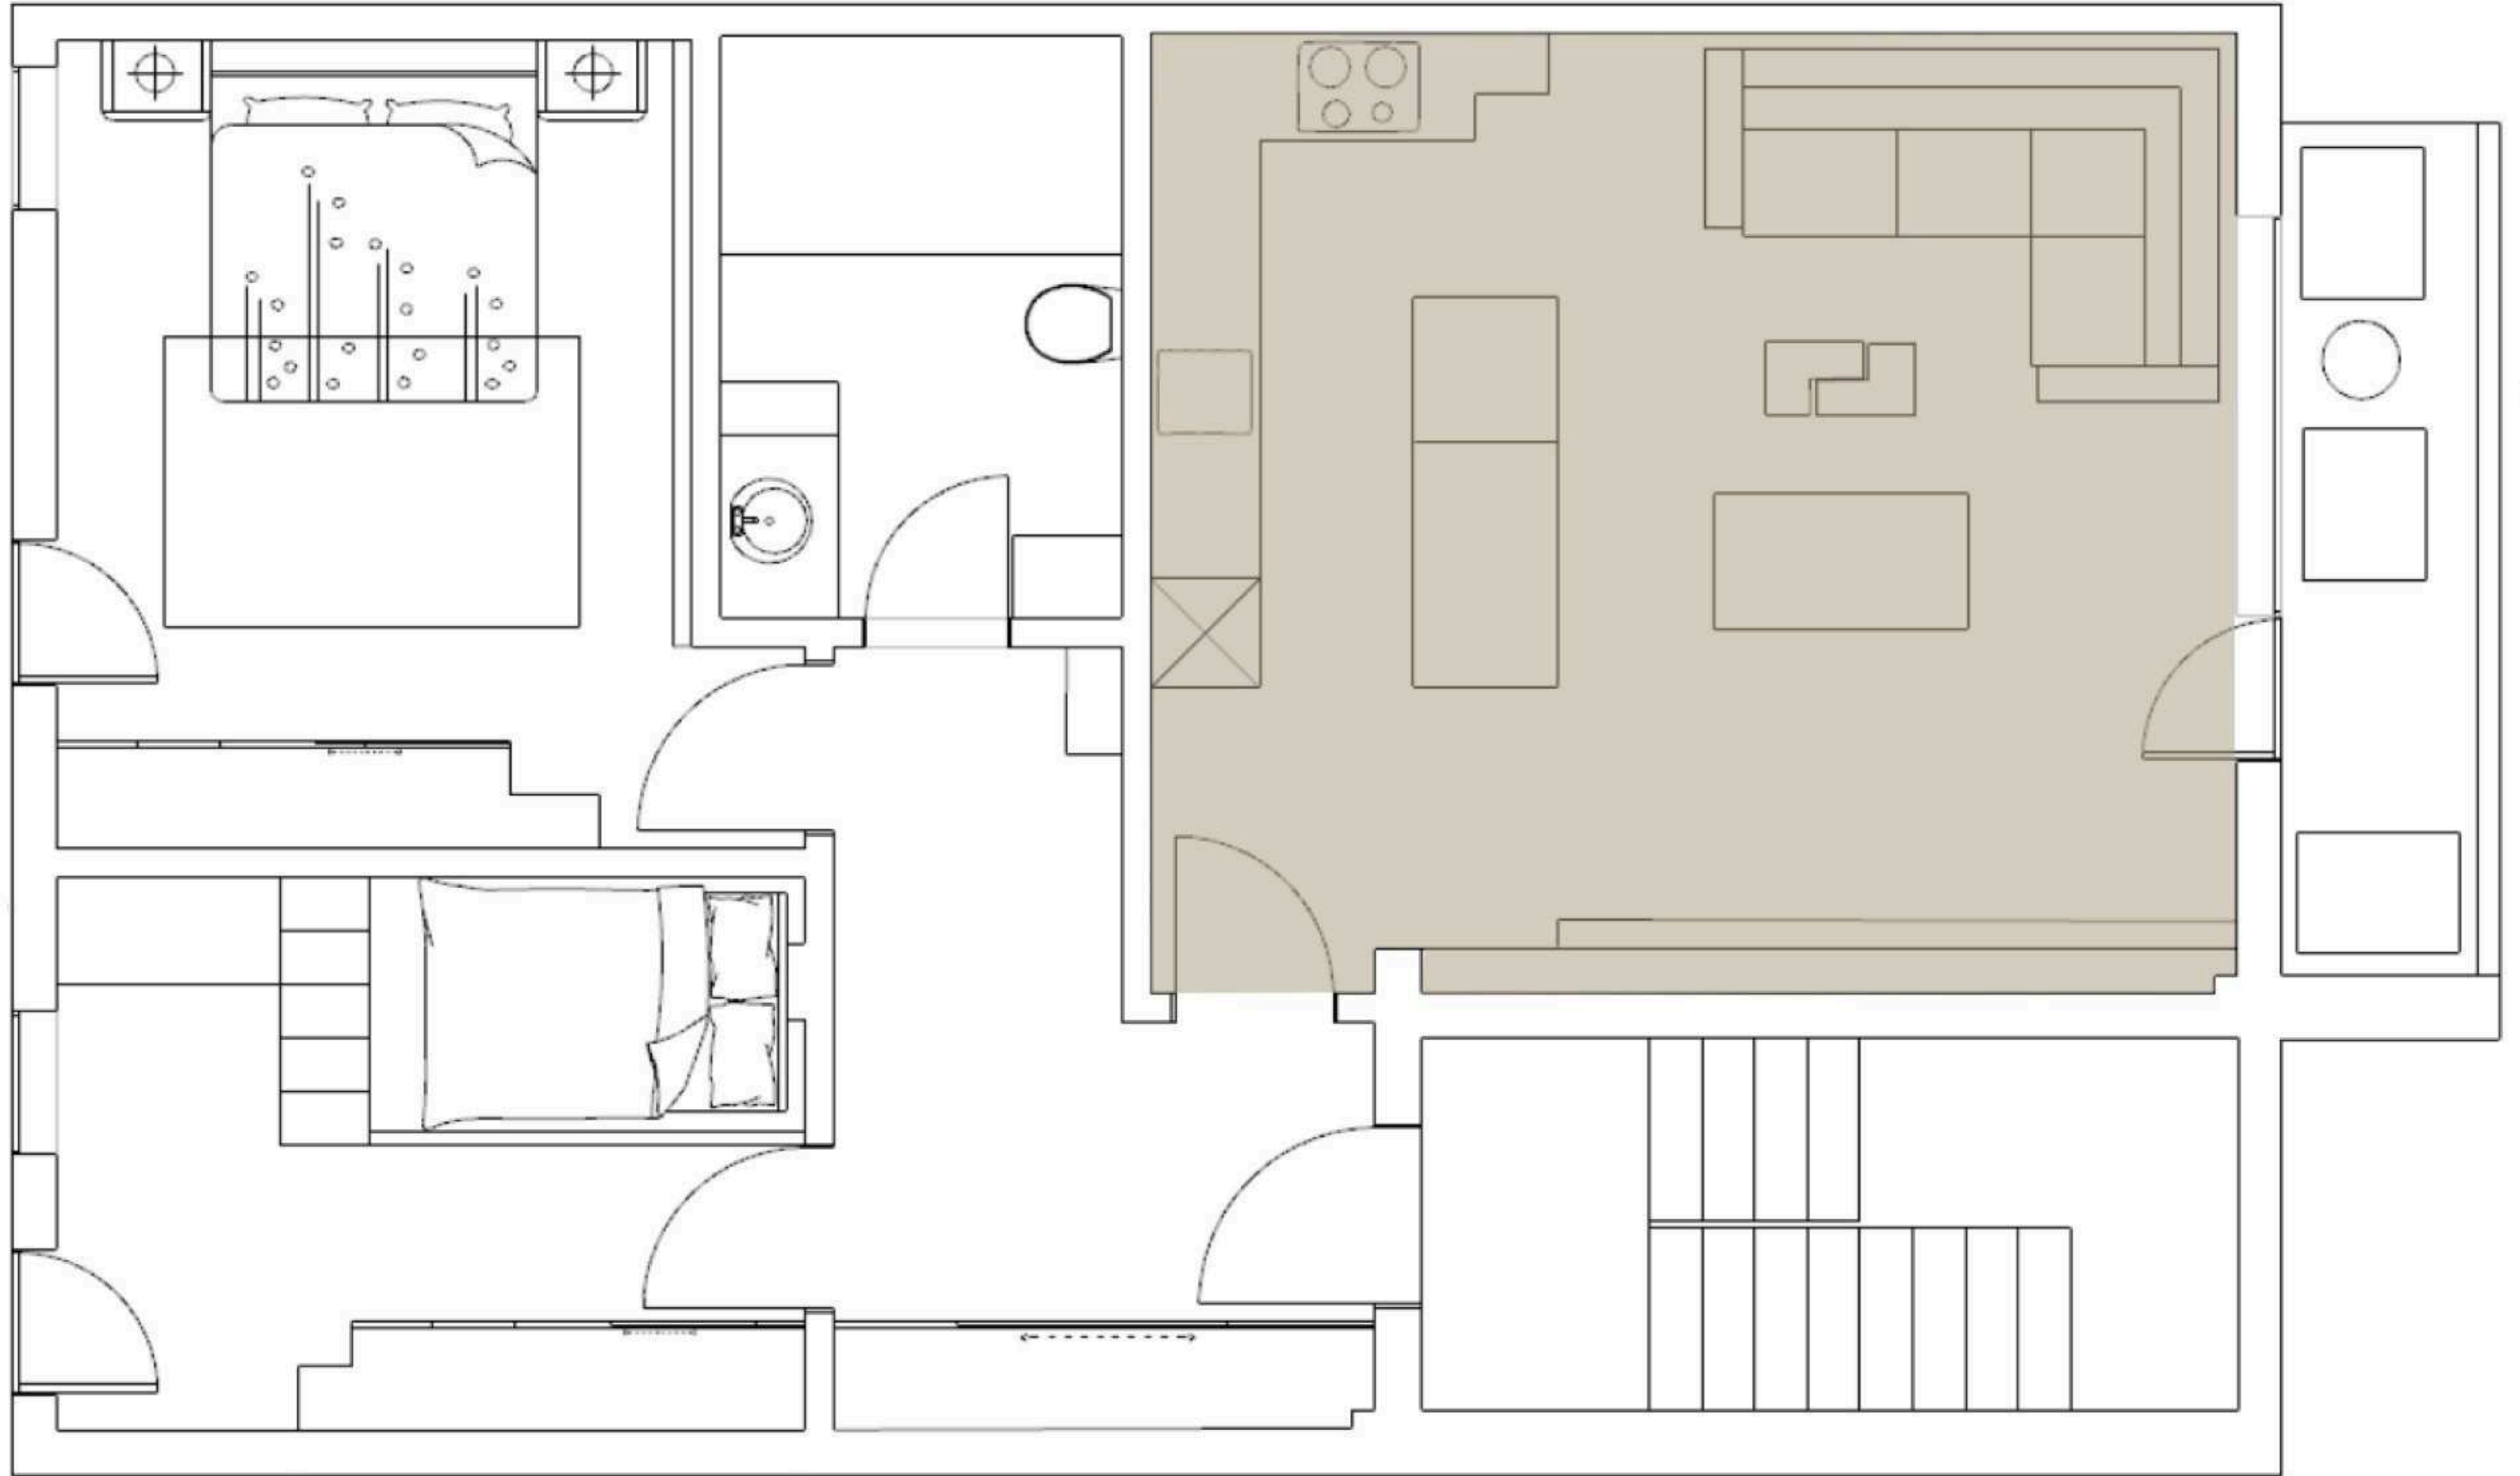

Алексеа Ризеска

дизајн на ентериер и продукт дизајн

содржина:

- ◀ функционално уредување: основа на стан
- ◀ 3д визуелизацији
- ◀ реален проект ▶ бања
- ◀ продукт дизајн ▶ фараонска масичка
- ◀ продукт дизајн ▶ триножна столица
- ◀ продукт дизајн ▶ масичка за кафе ILUZIO

Функционално уредување: основа на стан

A vertical display wall with a light wood finish and integrated lighting. It contains several shelves with decorative items: a gold bust, a gold trophy, a dark bowl, a gold trophy, a perfume bottle, a dark vase, a stack of books with 'CHANEL' visible, and a blue vase.

A vertical display wall with a light wood finish and integrated lighting. It contains two shelves: the top one holds a white vase with purple flowers, and the bottom one holds a black bird figurine.

A long, dark wood cabinet with a slatted back panel. The cabinet has several drawers and is positioned against the wall.

A dining area featuring two teal upholstered chairs with light wood frames, positioned around a dark table.

3д визуелизации

Реален проект

◀ бања ▶

Фараонска масичка

◀ продукт дизајн ▶

Pharaoh

Технички цртеж