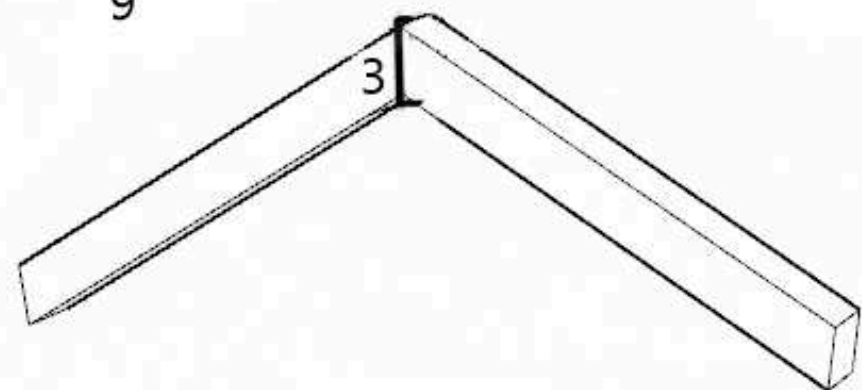

Алексеа Ризеска

дизајн на ентериер и продукт дизајн

содржина:

- ◀ функционално уредување: основа на стан
- ◀ 3д визуелизацији
- ◀ реален проект ▶ бања
- ◀ продукт дизајн ▶ фараонска масичка
- ◀ продукт дизајн ▶ триножна столица
- ◀ продукт дизајн ▶ масичка за кафе ILUZIO

A vertical display wall with a light wood finish and integrated lighting. It contains two shelves: the top one holds a white vase with purple flowers, and the bottom one holds a black bird figurine.

A long, dark wood cabinet with a slatted back panel. The cabinet has several drawers and is positioned against the wall.

A dining area featuring two teal upholstered chairs with light wood frames, positioned around a dark table.

3д визуелизации

Реален проект

◀ бања ▶

Фараонска масичка

◀ продукт дизајн ▶

Pharaoh

Технички цртеж