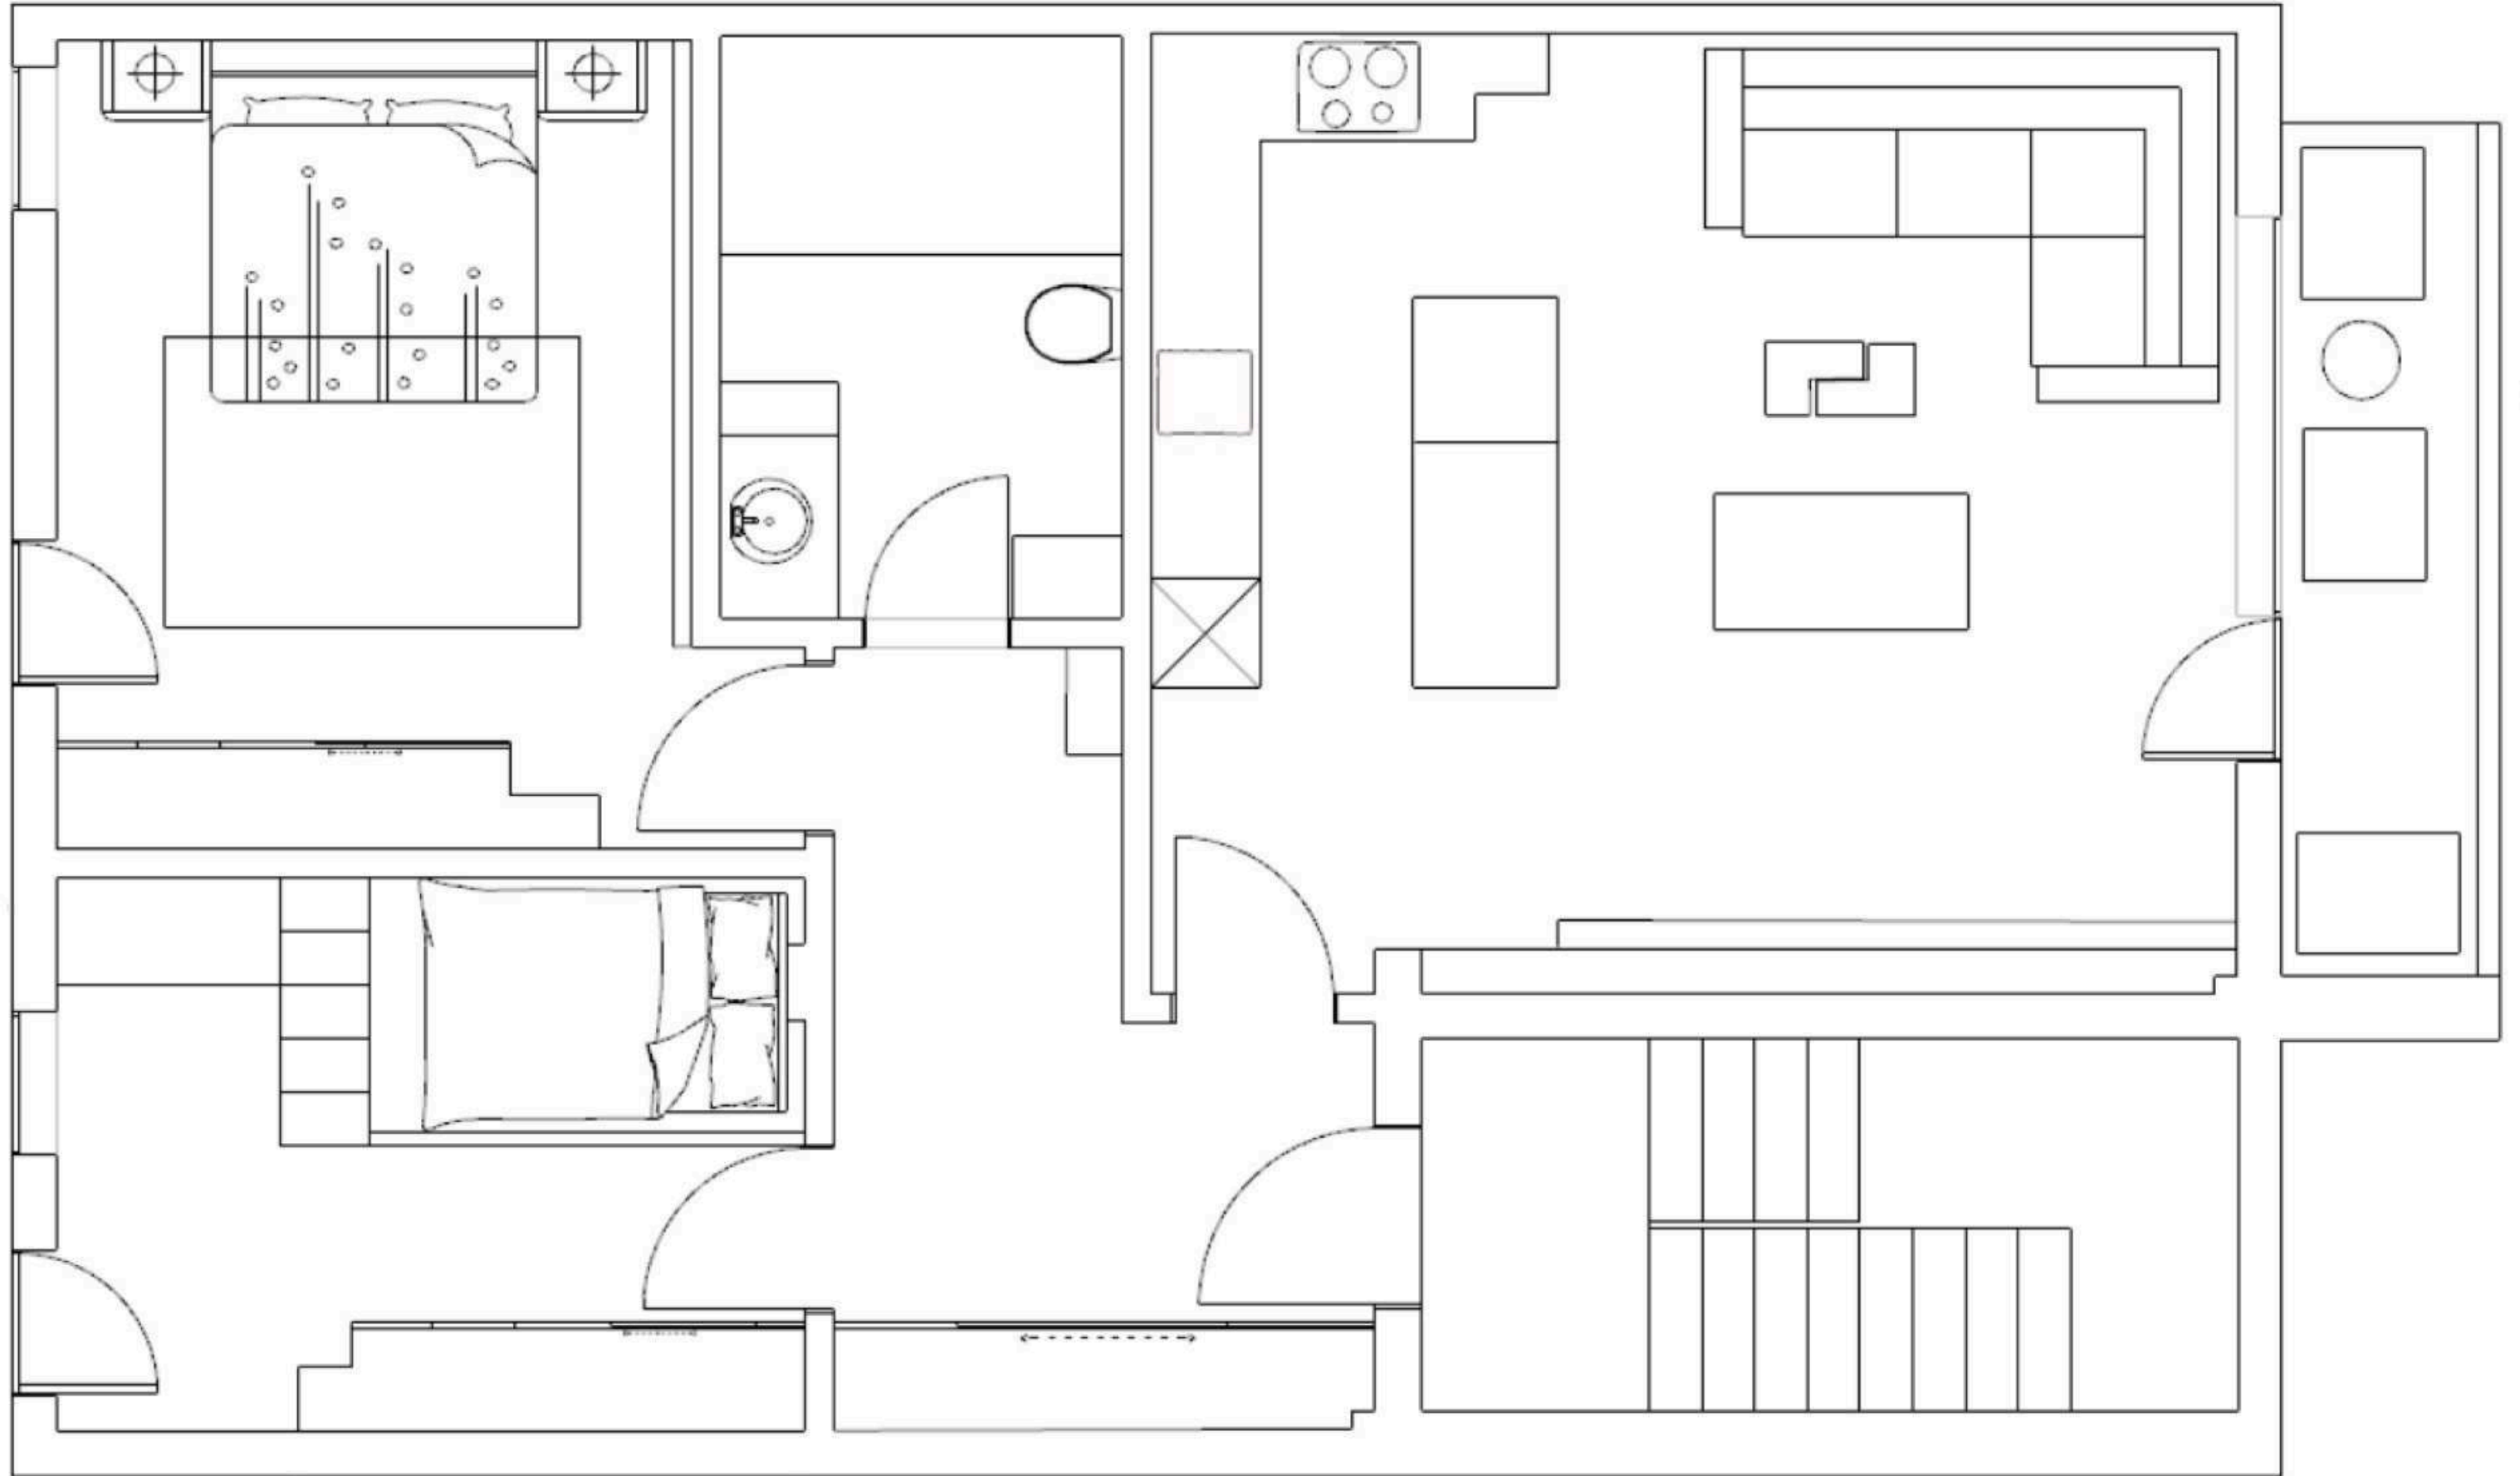

Алексеа Ризеска

дизајн на ентериер и продукт дизајн

содржина:

- ◀ функционално уредување: основа на стан
- ◀ 3д визуелизацији
- ◀ реален проект ▶ бања
- ◀ продукт дизајн ▶ фараонска масичка
- ◀ продукт дизајн ▶ триножна столица
- ◀ продукт дизајн ▶ масичка за кафе ILUZIO

Функционално уредување: основа на стан

A vertical display wall with a light wood finish and integrated lighting. It contains several shelves with decorative items: a gold bust, a gold trophy, a dark bowl, a gold trophy, a perfume bottle, a dark vase, a stack of books with 'CHANEL' visible, and a blue vase.

A vertical display wall with a light wood finish and integrated lighting. It contains two shelves: the top one holds a white vase with purple flowers, and the bottom one holds a black bird figurine.

A long, dark wood cabinet with a slatted back panel. The cabinet has several drawers and is positioned against the wall.

A dining area featuring two teal upholstered chairs with light wood frames, positioned around a dark table.

3д визуелизации

Реален проект

◀ бања ▶

Фараонска масичка

◀ продукт дизајн ▶

Pharaoh

Технички цртеж