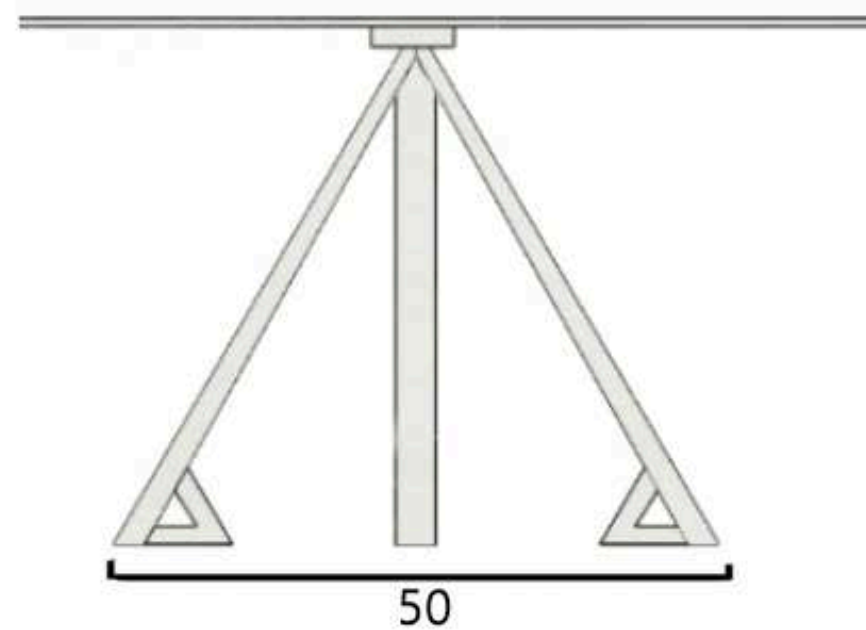

A dining area featuring two teal upholstered chairs with light wood frames, positioned around a dark table.

3д визуелизации

Реален проект

◀ бања ▶

Фараонска масичка

◀ продукт дизајн ▶

Pharaoh

Технички цртеж