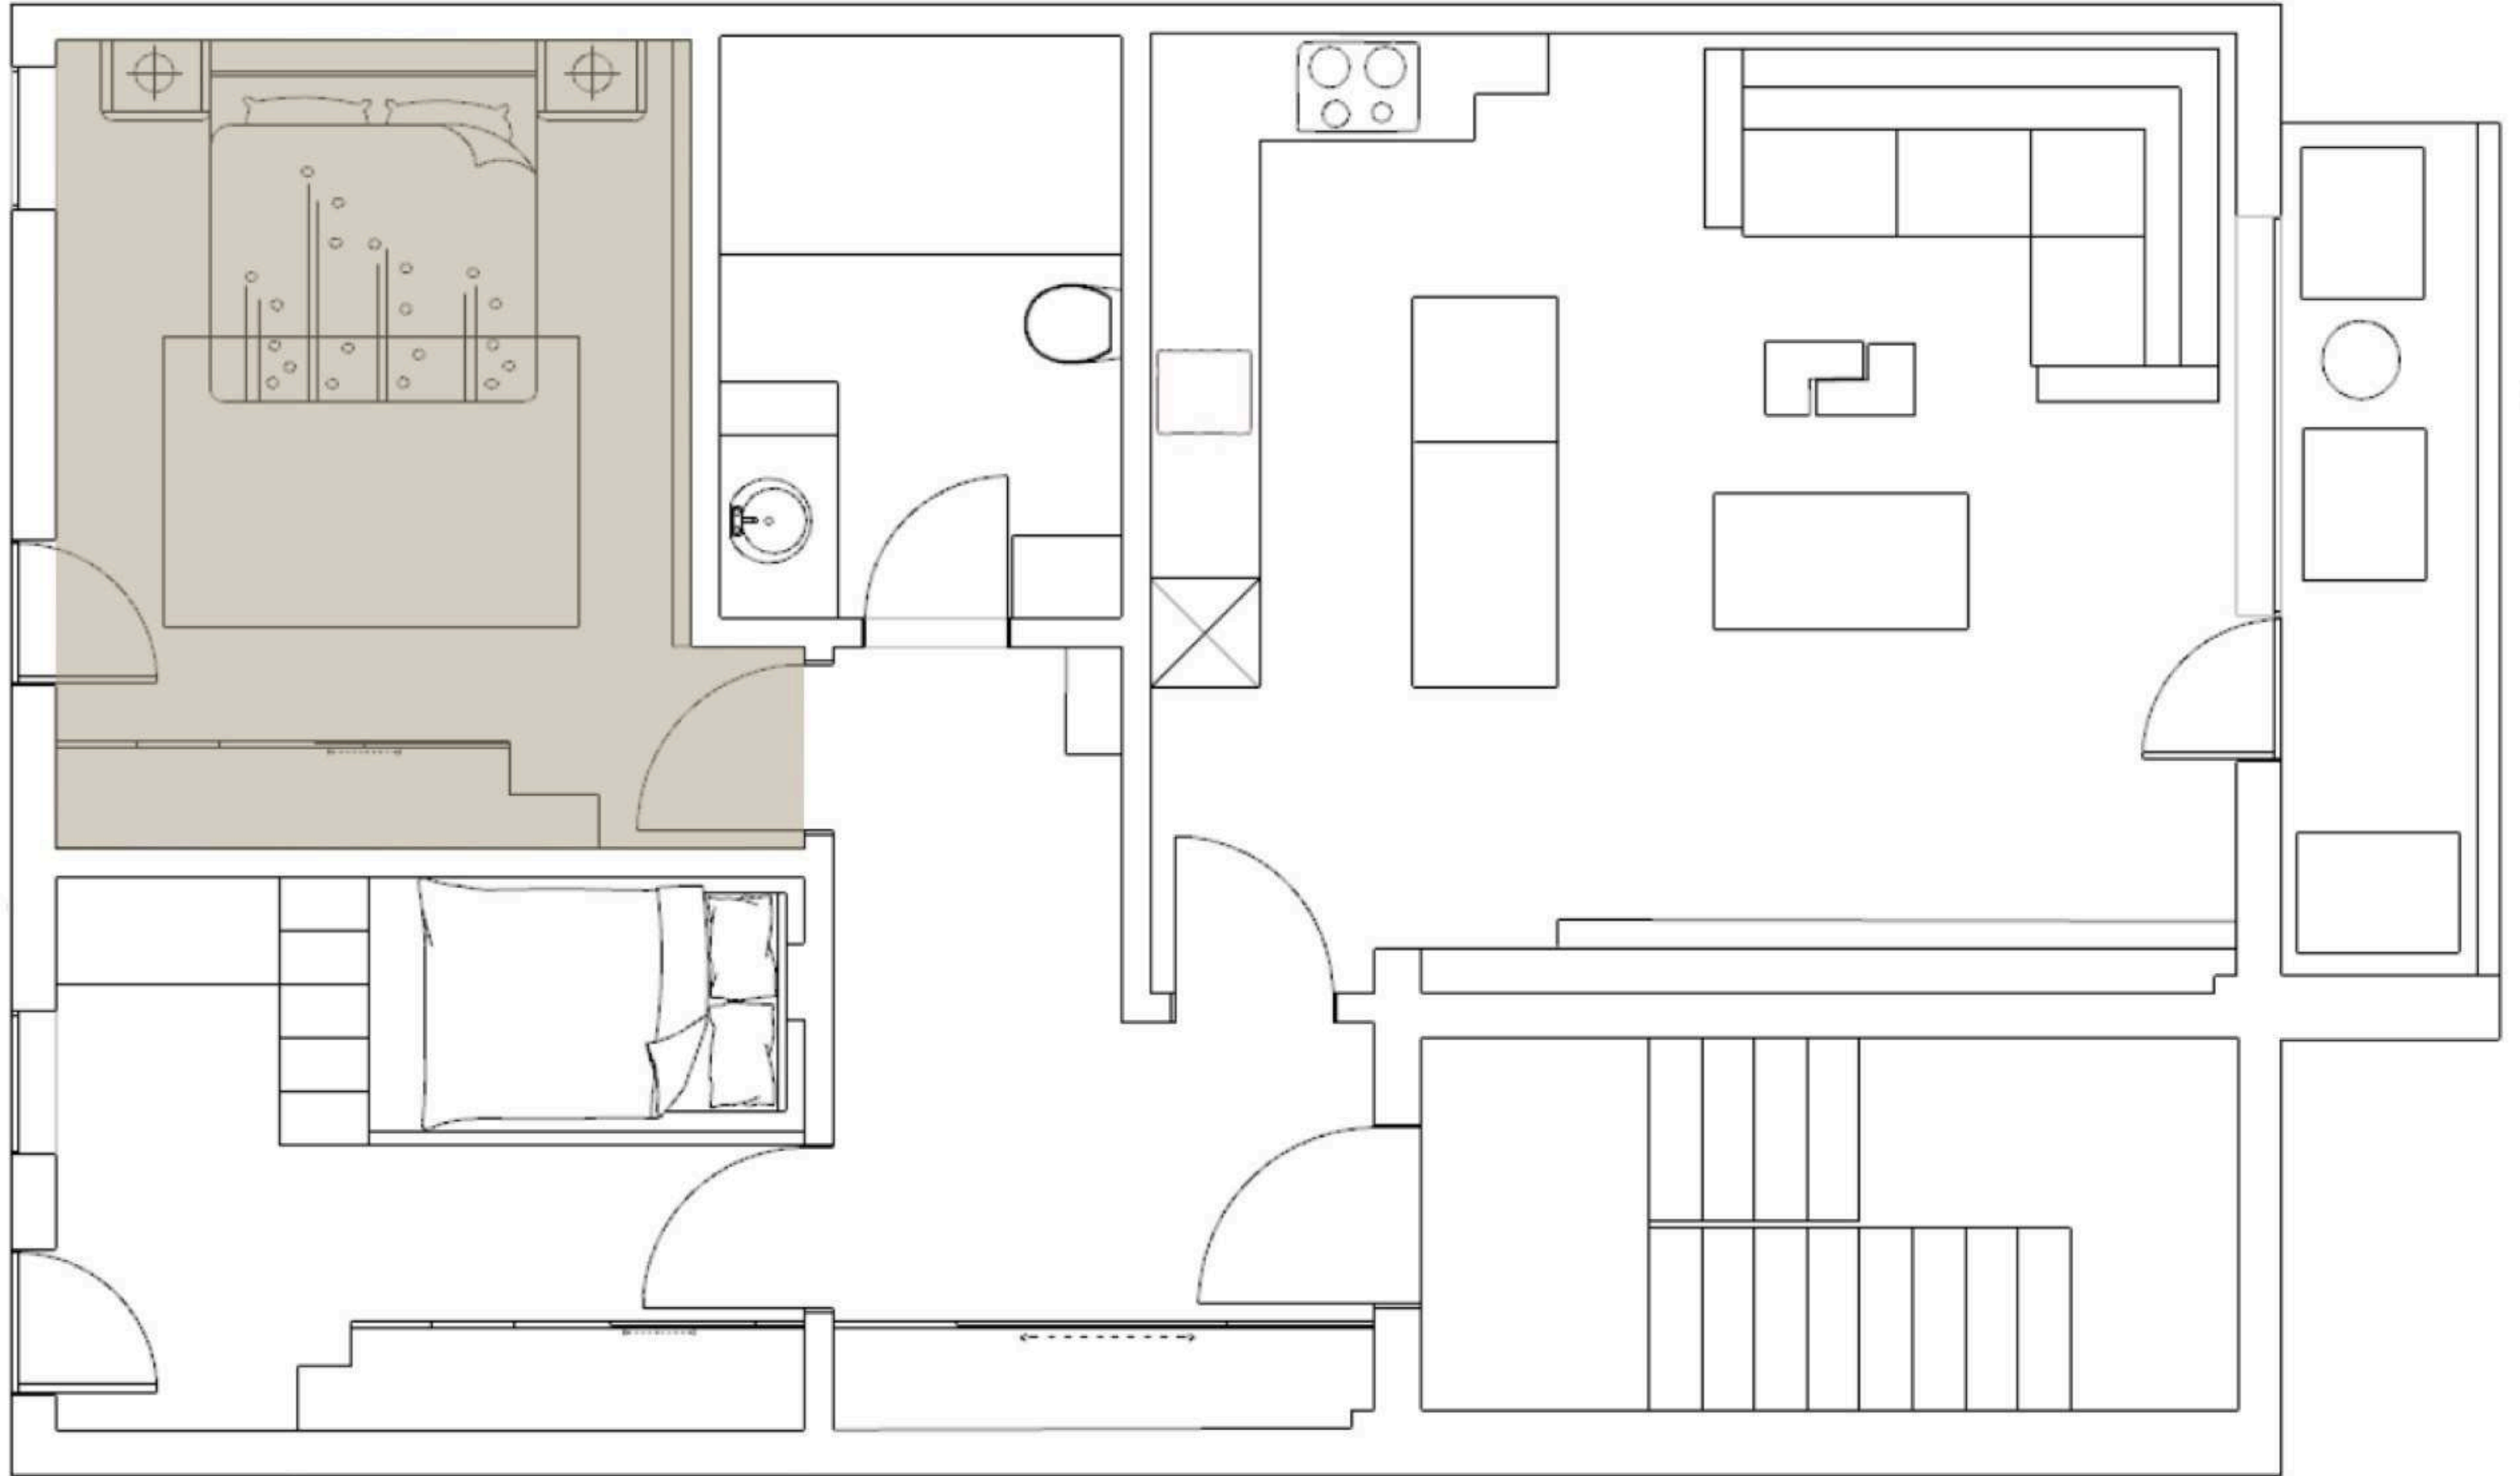

Алексеа Ризеска

дизајн на ентериер и продукт дизајн

содржина:

- ◀ функционално уредување: основа на стан
- ◀ 3д визуелизацији
- ◀ реален проект ▶ бања
- ◀ продукт дизајн ▶ фараонска масичка
- ◀ продукт дизајн ▶ триножна столица
- ◀ продукт дизајн ▶ масичка за кафе ILUZIO

Функционално уредување: основа на стан

A vertical display wall with a light wood finish and integrated lighting. It contains several shelves with decorative items: a gold bust, a gold trophy, a dark bowl, a gold trophy, a perfume bottle, a dark vase, a stack of books with 'CHANEL' visible, and a blue vase.

A vertical display wall with a light wood finish and integrated lighting. It contains two shelves: the top one holds a white vase with purple flowers, and the bottom one holds a black bird figurine.

A long, dark wood cabinet with a slatted back panel. The cabinet has several drawers and is positioned against the wall.

A dining area featuring two teal upholstered chairs with light wood frames, positioned around a dark table.

3д визуелизации

Реален проект

◀ бања ▶

Фараонска масичка

◀ продукт дизајн ▶

Pharaoh

Технички цртеж